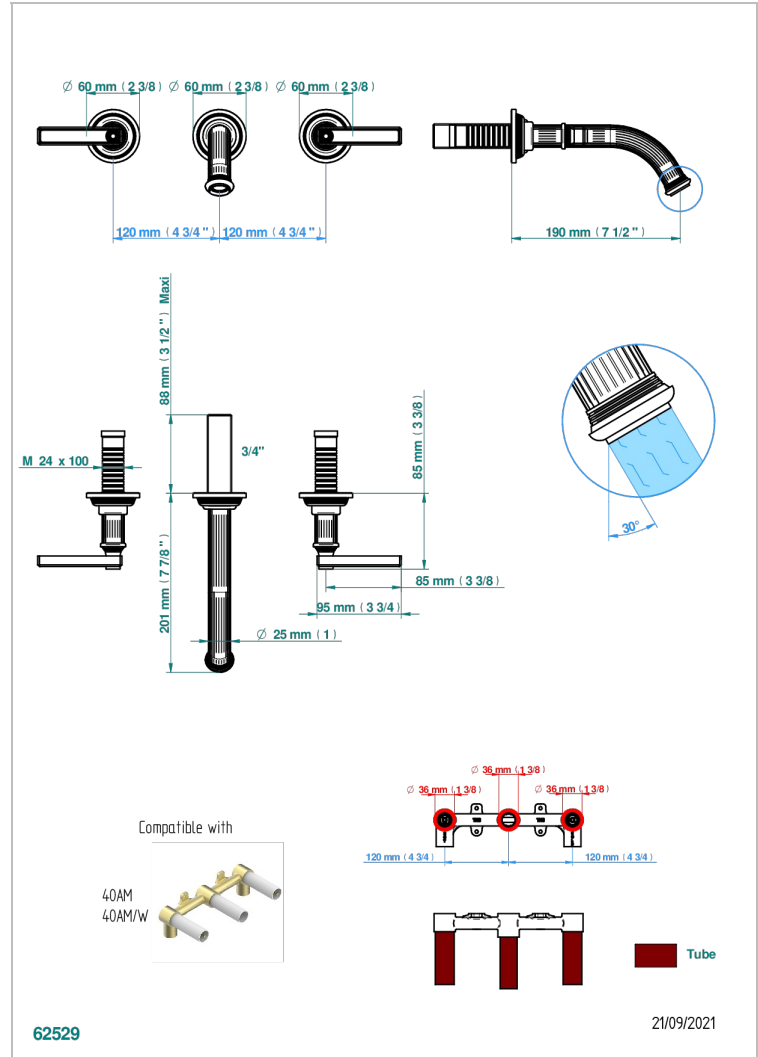

GRAND CENTRAL BLACK ONYX WITH LEVER

U9N-40GB

Grifería para mezclador de lavabo de pared, caño goliat

THG
PARIS

CARACTERÍSTICAS

- Grand central Black Onyx with lever
- Grifería para mezclador de lavabo de pared, caño goliat

PRODUCTOS RELACIONADOS

- Ref. G00-40AC Rough parts for wall mounted 3 hole mixer, cross handle version
- Ref. G00-40AM Rough parts for wall mounted 3 hole mixer, lever handle version

ACABADOS DISPONIBLES