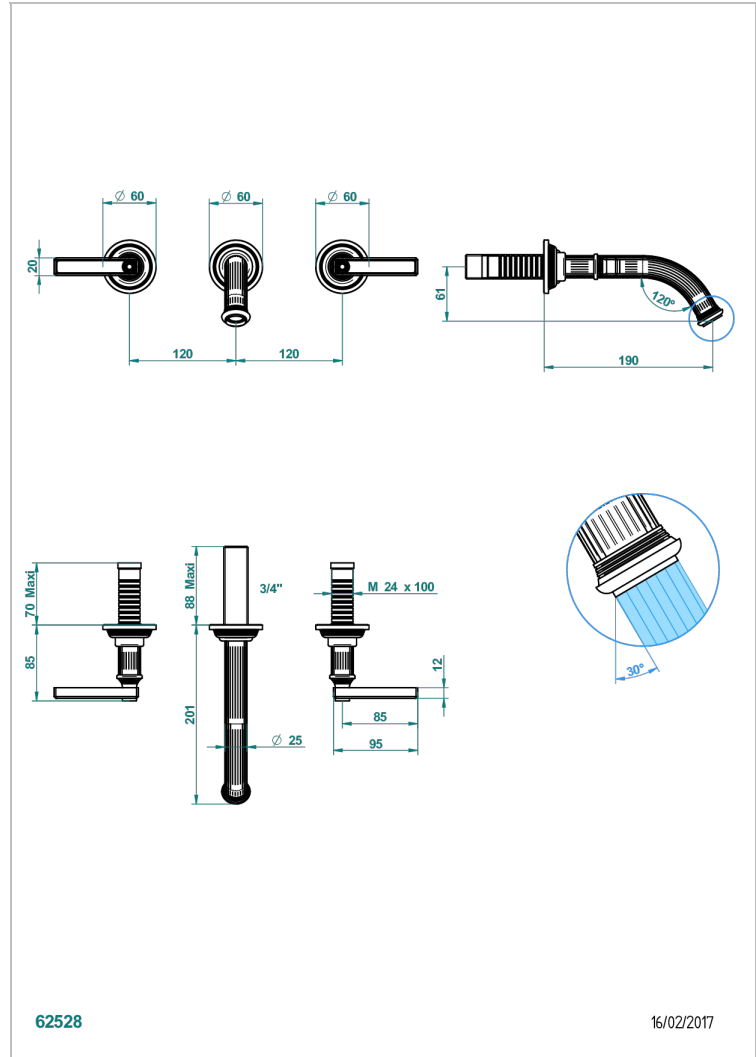

GRAND CENTRAL METAL A MANETTES

U9L-40GBUS

Garniture pour mélangeur de lavabo mural - bec goliath- standard américain

THG[®]
PARIS

62528

16/02/2017

CARACTÉRISTIQUES

- Grand Central Métal à manettes
- Garniture pour mélangeur de lavabo mural - bec goliath- standard américain

PRODUITS ASSOCIÉS

- Ref. G00-40AM/US Partie à encastrer pour mélangeur mural - version manettes- standard américain

FINITIONS DISPONIBLES

Bronze clair - D01
Chromé - A02
Chromé insert doré - GA1
Chromé mat - C02
Doré brillant - F01
Doré mat - F07