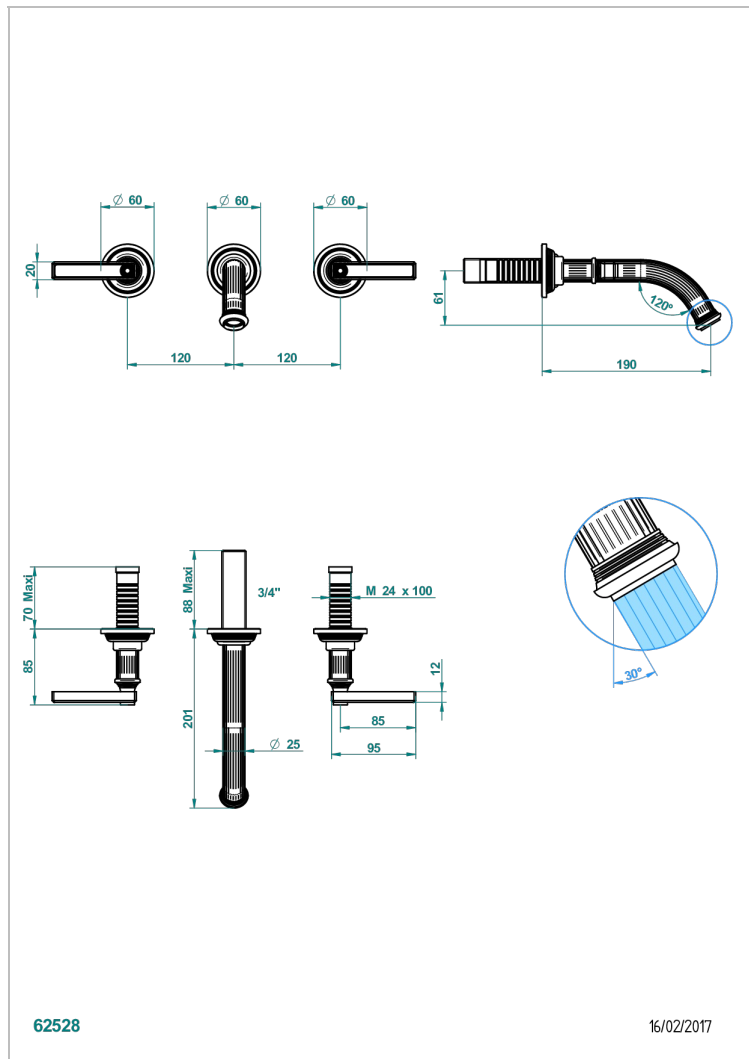

GRAND CENTRAL METAL WITH LEVER

U9L-40GBUS

Garniture pour mélangeur de lavabo mural - bec goliath- standard américain

THG[®]
PARIS

CARACTERÍSTICAS

- Grand central Metal with lever
- Garniture pour mélangeur de lavabo mural - bec goliath- standard américain

PRODUCTOS RELACIONADOS

- Ref. G00-40AM/US Partie à encastrer pour mélangeur mural - version manettes- standard américain

ACABADOS DISPONIBLES

Bronce claro - D01
Cerámica negra mate - D30
Cobre viejo mate - H07
Cromo - A02
Cromo mate - C02
Dorado - F01