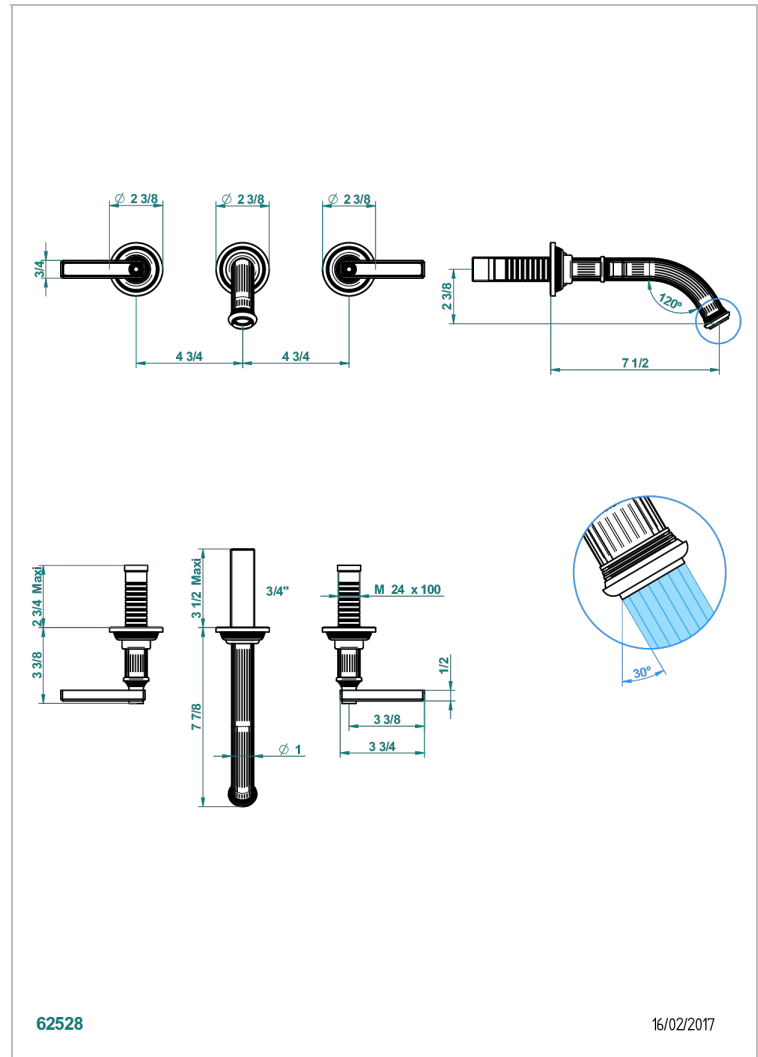

GRAND CENTRAL METAL A MANETTES

U9L-40GBUS

Garniture pour mélangeur de lavabo mural - bec goliath- standard américain

THG[®]
P A R I S

CARACTÉRISTIQUES

- Grand Central Métal à manettes
- Garniture pour mélangeur de lavabo mural - bec goliath- standard américain

PRODUITS ASSOCIÉS

- Ref. G00-40AM/US Partie à encastrer pour mélangeur mural - version manettes- standard américain

FINITIONS DISPONIBLES

Bronze clair - D01
Chromé - A02
Chromé insert doré - GA1
Chromé mat - C02
Doré brillant - F01
Doré mat - F07