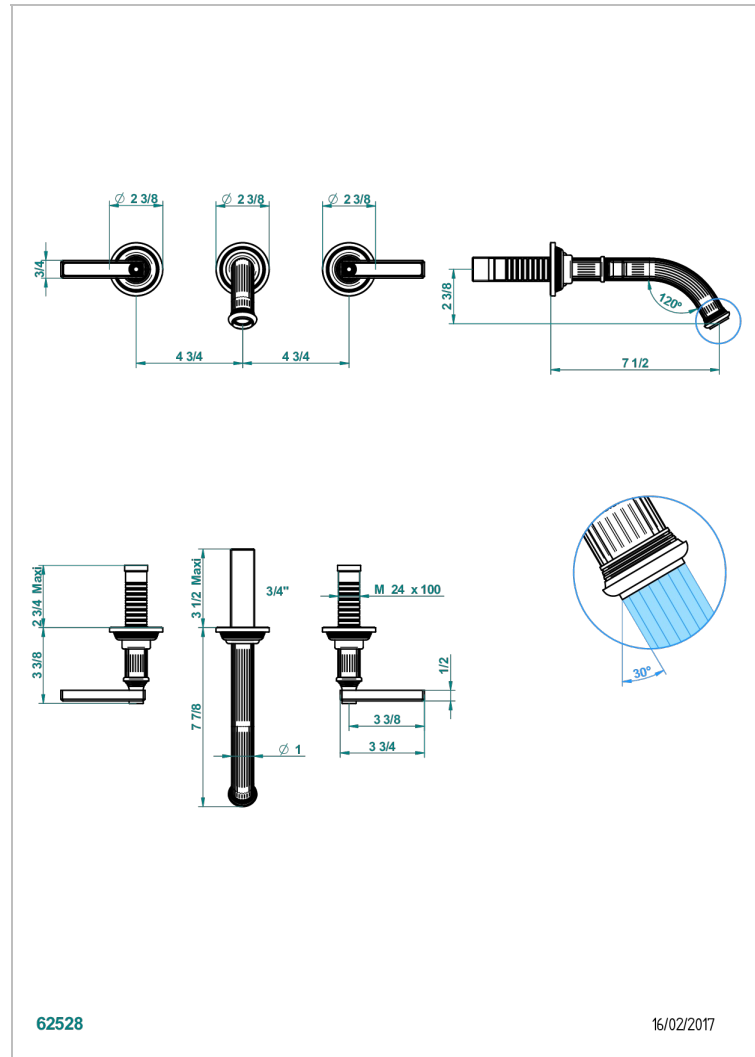

GRAND CENTRAL METAL WITH LEVER

U9L-40GBUS

Garniture pour mélangeur de lavabo mural - bec goliath- standard américain

THG[®]
PARIS

CARACTERÍSTICAS

- Grand central Metal with lever
- Garniture pour mélangeur de lavabo mural - bec goliath- standard américain

PRODUCTOS RELACIONADOS

- Ref. G00-40AM/US Partie à encastrer pour mélangeur mural - version manettes- standard américain

ACABADOS DISPONIBLES

Bronce claro - D01
Cerámica negra mate - D30
Cobre viejo mate - H07
Cromo - A02
Cromo mate - C02
Dorado - F01