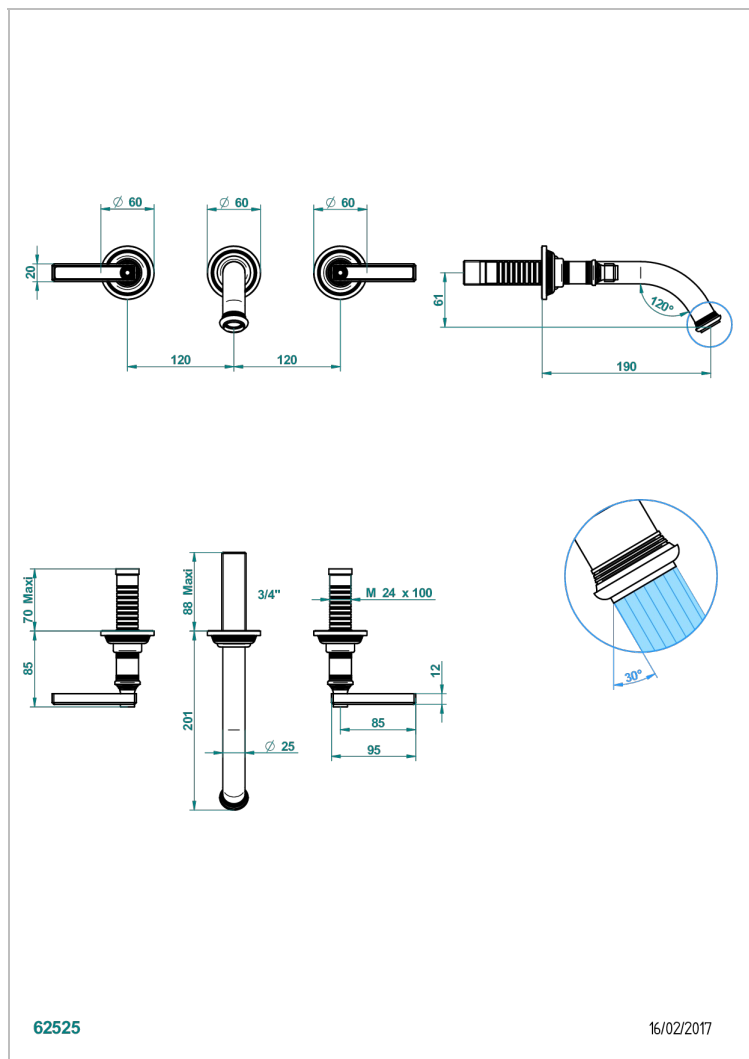

WEST COAST WHITE ONYX WITH LEVER HANDLES

U9H-40GBUS

Garniture pour mélangeur de lavabo mural - bec goliath- standard américain

THG[®]
PARIS

CARACTERÍSTICAS

- West Coast White Onyx with lever handles
- Garniture pour mélangeur de lavabo mural - bec goliath- standard américain

PRODUCTOS RELACIONADOS

- Ref. G00-40AM/US Partie à encastrer pour mélangeur mural - version manettes- standard américain

ACABADOS DISPONIBLES

Bronce claro - D01
Cerámica negra mate - D30
Cobre viejo mate - H07
Cromo - A02
Cromo mate - C02
Dorado - F01