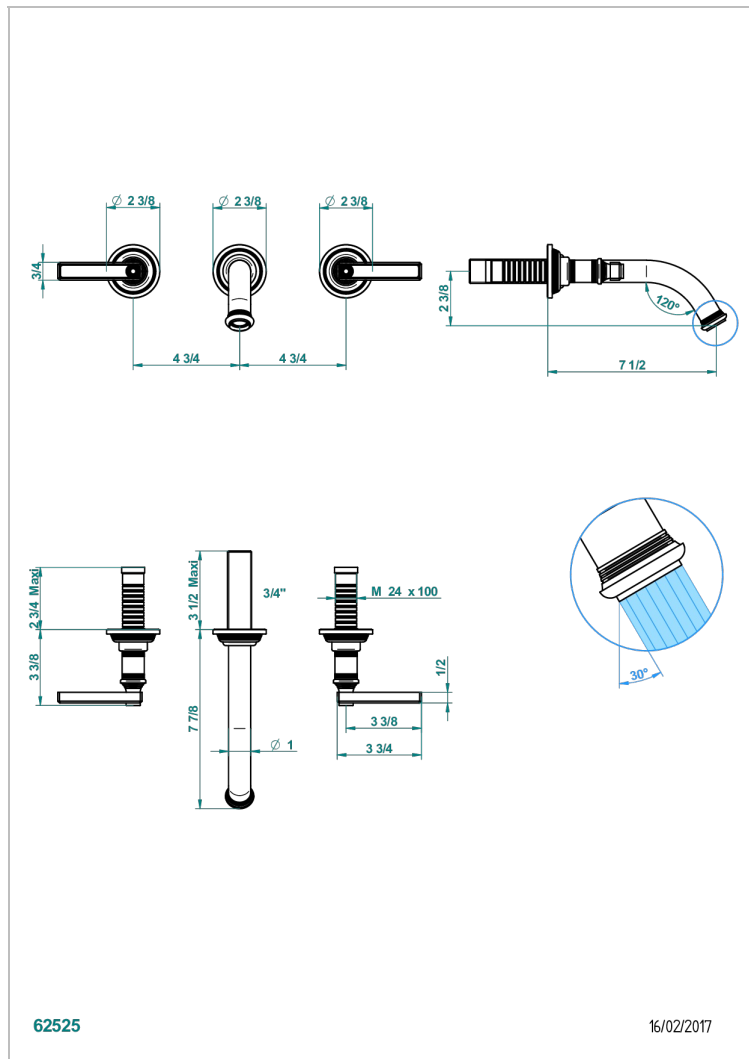

WEST COAST WHITE ONYX WITH LEVER HANDLES

U9H-40GBUS

Garniture pour mélangeur de lavabo mural - bec goliath- standard américain

THG[®]
PARIS

CARACTERÍSTICAS

- West Coast White Onyx with lever handles
- Garniture pour mélangeur de lavabo mural - bec goliath- standard américain

PRODUCTOS RELACIONADOS

- Ref. G00-40AM/US Partie à encastrer pour mélangeur mural - version manettes- standard américain

ACABADOS DISPONIBLES

Bronce claro - D01
Cerámica negra mate - D30
Cobre viejo mate - H07
Cromo - A02
Cromo mate - C02
Dorado - F01