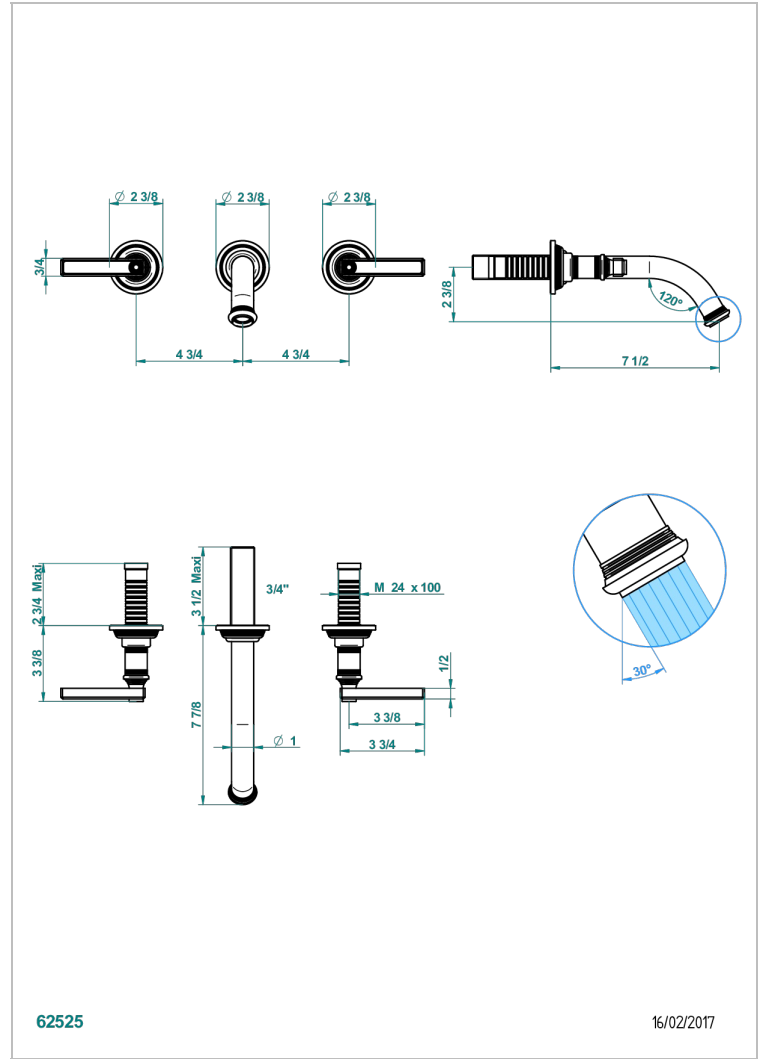

# WEST COAST ONYX BLANC A MANETTES

U9H-40GB

Garniture pour mélangeur de lavabo mural, bec goliath

THG<sup>®</sup>  
PARIS

## CARACTÉRISTIQUES

- West Coast Onyx blanc à manettes
- Garniture pour mélangeur de lavabo mural, bec goliath

## PRODUITS ASSOCIÉS

- Ref. G00-40AC Partie à encastrer pour mélangeur mural - version croisillons
- Ref. G00-40AM Partie à encastrer pour mélangeur mural - version manettes