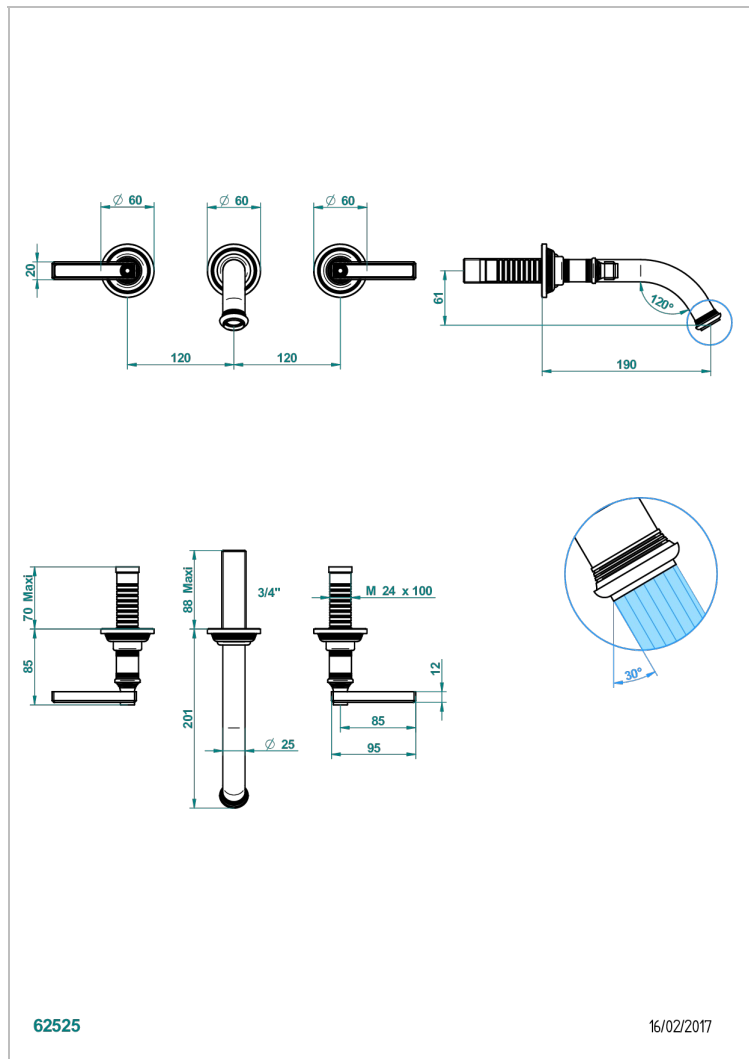

# WEST COAST ONYX BLANC A MANETTES

U9H-40GB

Garniture pour mélangeur de lavabo mural, bec goliath

THG<sup>®</sup>  
PARIS

## CARACTÉRISTIQUES

- West Coast Onyx blanc à manettes
- Garniture pour mélangeur de lavabo mural, bec goliath

## PRODUITS ASSOCIÉS

- Ref. G00-40AC Partie à encastrer pour mélangeur mural - version croisillons
- Ref. G00-40AM Partie à encastrer pour mélangeur mural - version manettes