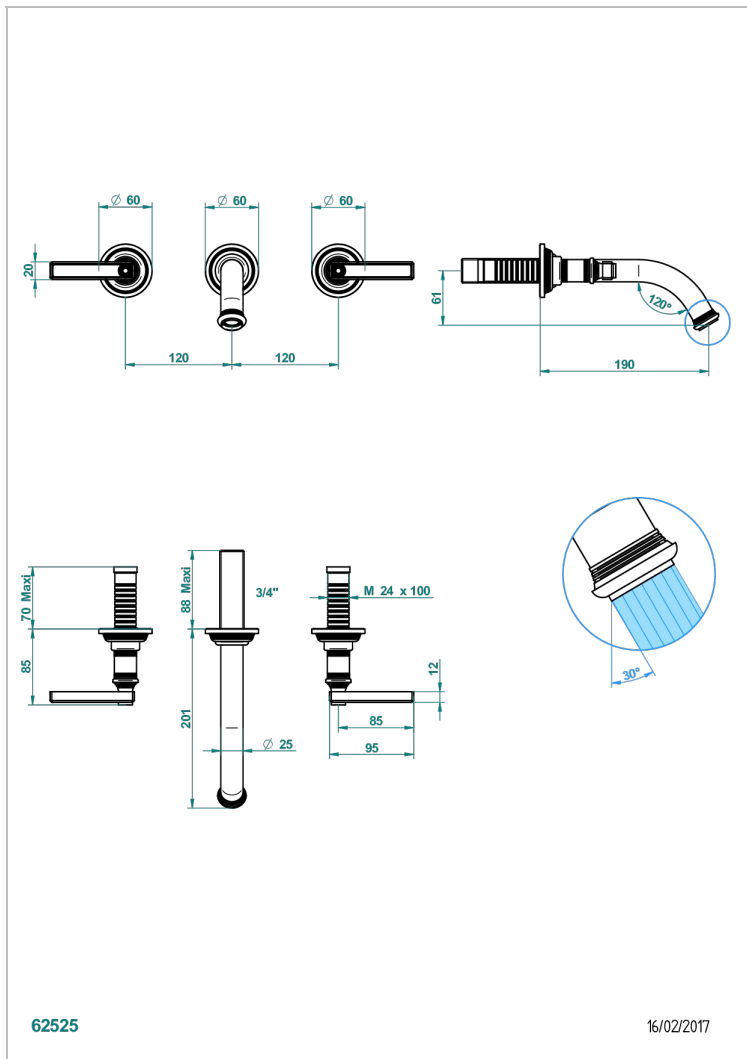

WEST COAST WHITE ONYX WITH LEVER HANDLES

U9H-40GB

Grifería para mezclador de lavabo de pared, caño goliat

THG[®]
PARIS

CARACTERÍSTICAS

- West Coast White Onyx with lever handles
- Grifería para mezclador de lavabo de pared, caño goliat

PRODUCTOS RELACIONADOS

- Ref. G00-40AC Rough parts for wall mounted 3 hole mixer, cross handle version
- Ref. G00-40AM Rough parts for wall mounted 3 hole mixer, lever handle version

ACABADOS DISPONIBLES