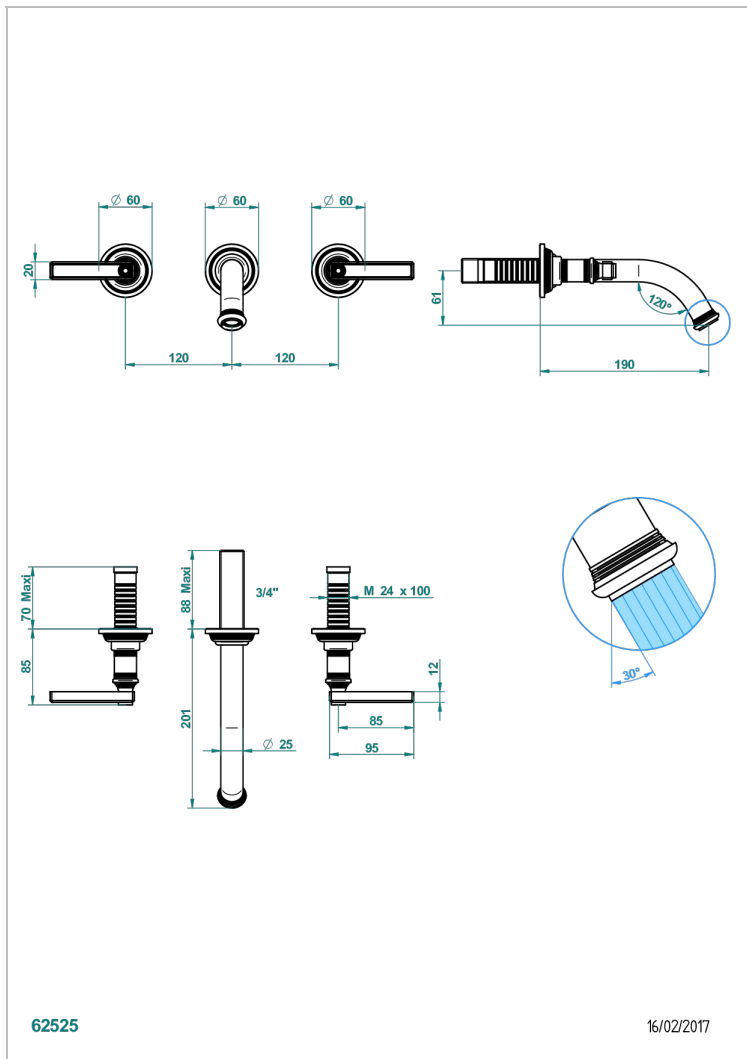

WEST COAST WHITE ONYX WITH LEVER HANDLES

U9H-40GB

Garnitur für Waschtischbatterie zur Wandmontage, Goliath Auslauf

THG[®]
PARIS

EIGENSCHAFTEN

- West Coast White Onyx with lever handles
- Garnitur für Waschtischbatterie zur Wandmontage, Goliath Auslauf

ÄHNLICHE PRODUKTE

- Ref. G00-40AC Up-teil für wandarmatur
- Ref. G00-40AM Up-teil für wandarmatur

VERFÜGBARE OBERFLÄCHEN

Altnickel - H28
Blassgold - F30
Blassgold matt unlackiert - F31
Bronze hell - D01
Chrom - A02
Chrom matt - C02