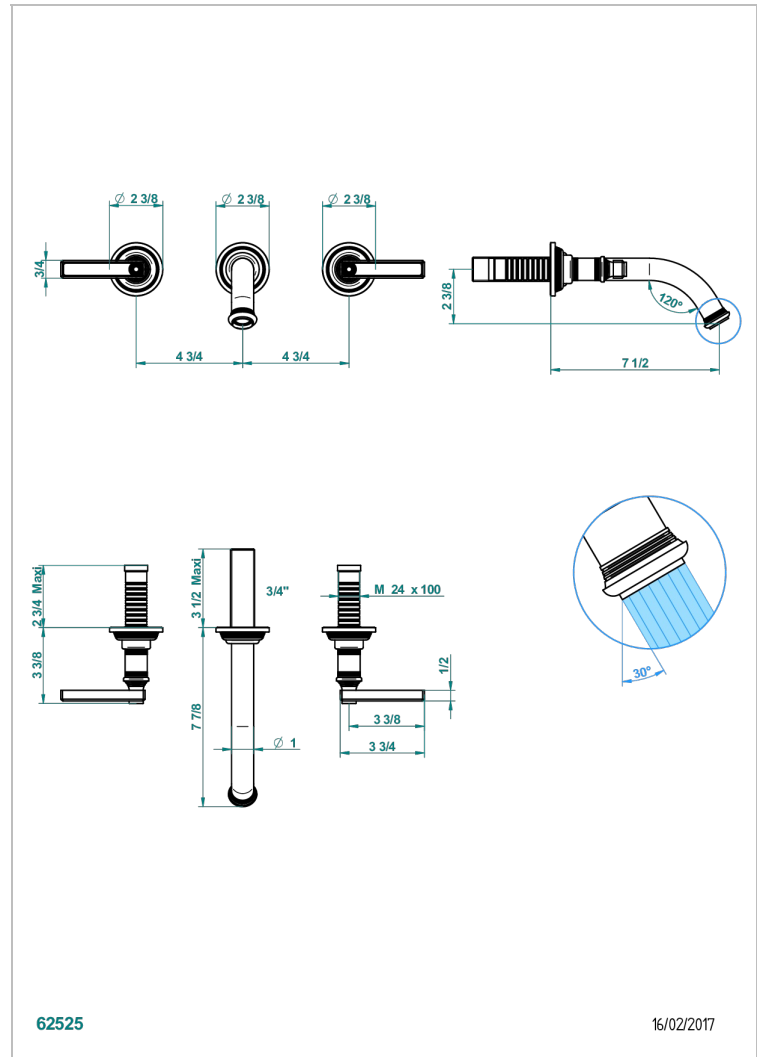

WEST COAST WHITE ONYX WITH LEVER HANDLES

U9H-40GB

Grifería para mezclador de lavabo de pared, caño goliat

THG[®]
PARIS

CARACTERÍSTICAS

- West Coast White Onyx with lever handles
- Grifería para mezclador de lavabo de pared, caño goliat

PRODUCTOS RELACIONADOS

- Ref. G00-40AC Rough parts for wall mounted 3 hole mixer, cross handle version
- Ref. G00-40AM Rough parts for wall mounted 3 hole mixer, lever handle version

ACABADOS DISPONIBLES