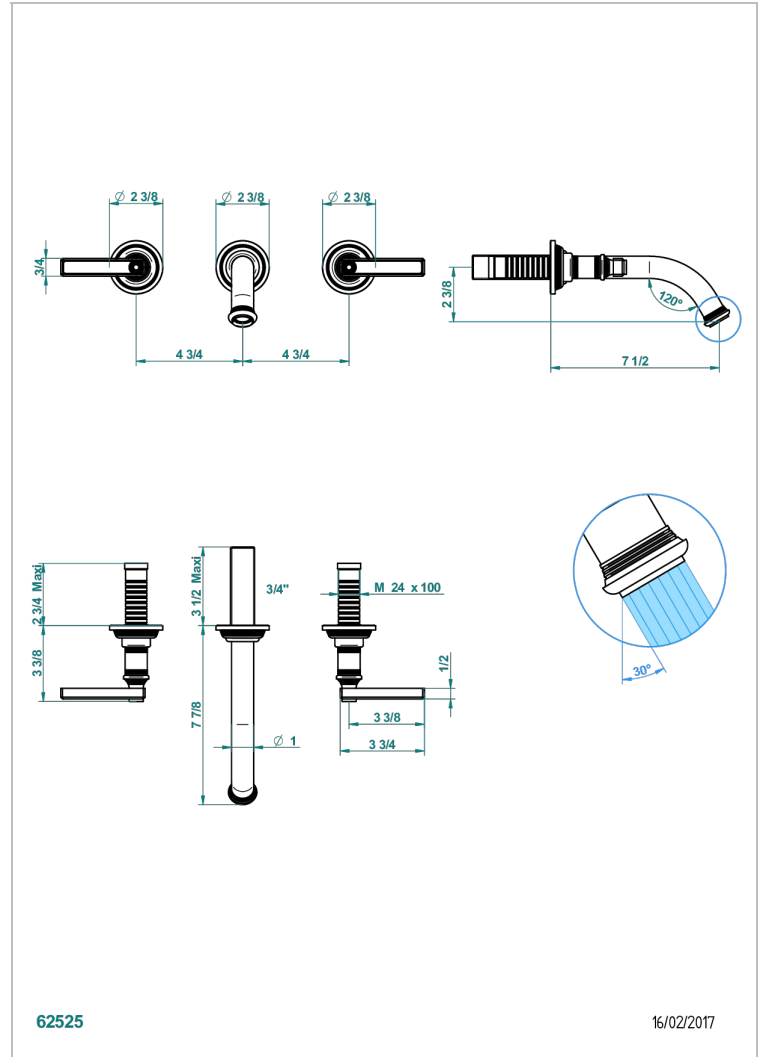

WEST COAST WHITE ONYX WITH LEVER HANDLES

U9H-40GB

Garnitur für Waschtischbatterie zur Wandmontage, Goliath Auslauf

THG[®]
PARIS

EIGENSCHAFTEN

- West Coast White Onyx with lever handles
- Garnitur für Waschtischbatterie zur Wandmontage, Goliath Auslauf

ÄHNLICHE PRODUKTE

- Ref. G00-40AC Up-teil für wandarmatur
- Ref. G00-40AM Up-teil für wandarmatur

VERFÜGBARE OBERFLÄCHEN

Altnickel - H28
Blassgold - F30
Blassgold matt unlackiert - F31
Bronze hell - D01
Chrom - A02
Chrom matt - C02