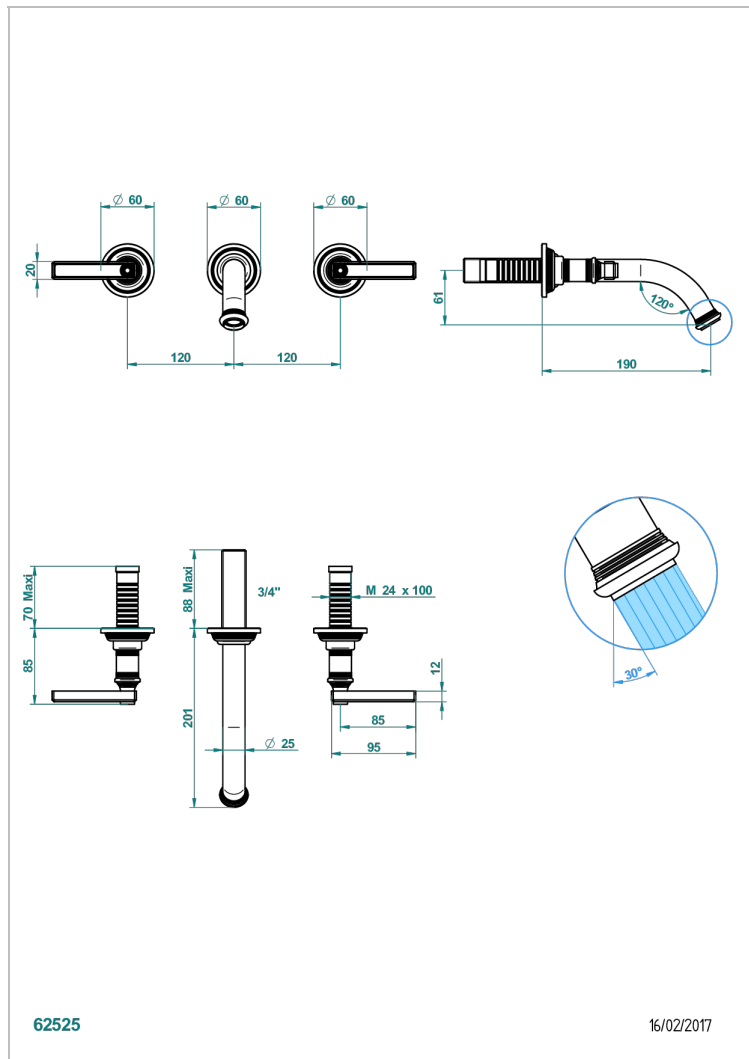

WEST COAST С РУЧКАМИ-РУКОЯТКАМИ С БЕЛЫМ ОНИКСОМ

THG
PARIS

U9H-40GB

Внешняя часть смесителя встраиваемого в стену для раковины на три отверстия с изливом ГОЛИАФ

ХАРАКТЕРИСТИКИ

- West coast с ручками-рукоятками с белым ониксом
- Внешняя часть смесителя встраиваемого в стену для раковины на три отверстия с изливом ГОЛИАФ

СВЯЗАННЫЕ ТОВАРНЫЕ ПОЗИЦИИ

- Ref. G00-40AC Встраиваемая часть смесителя настенного на три отверстия (не рукоят.)
- Ref. G00-40AM Встраиваемая часть смесителя настенного на 3 отверстия на пластине (рукоят.)