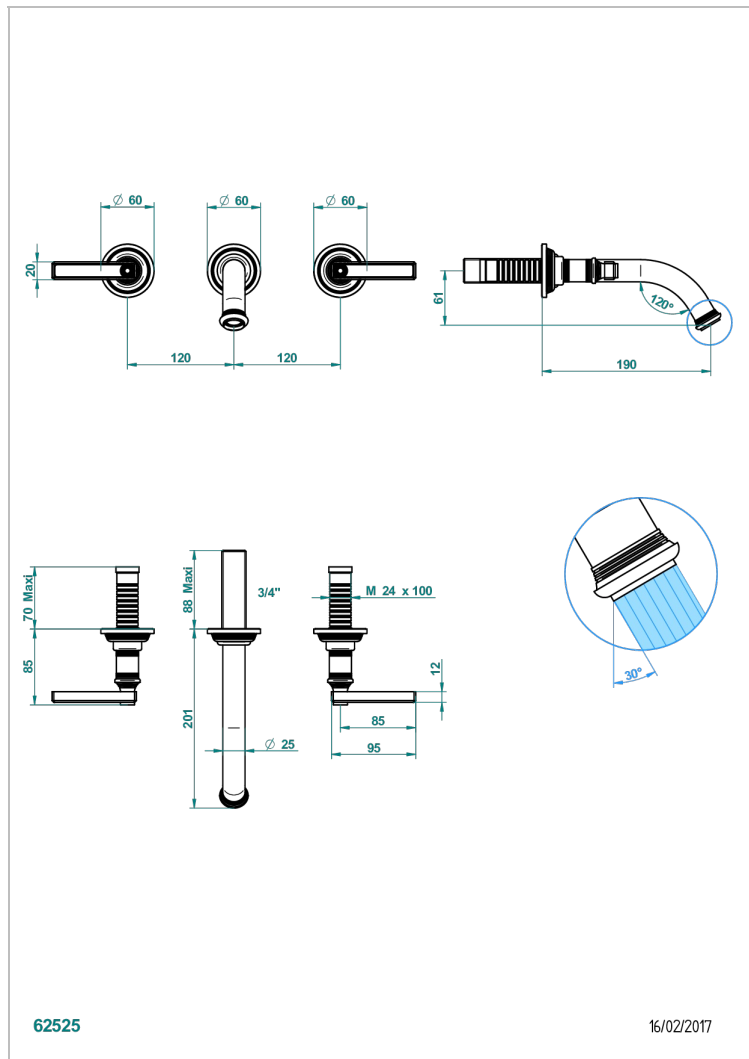

WEST COAST ONYX BLANC A MANETTES

U9H-40GB

Garniture pour mélangeur de lavabo mural, bec goliath

THG[®]
PARIS

CARACTÉRISTIQUES

- West Coast Onyx blanc à manettes
- Garniture pour mélangeur de lavabo mural, bec goliath

PRODUITS ASSOCIÉS

- Ref. G00-40AC Partie à encastrer pour mélangeur mural - version croisillons
- Ref. G00-40AM Partie à encastrer pour mélangeur mural - version manettes

FINITIONS DISPONIBLES

Bronze clair - D01
Chromé - A02
Chromé mat - C02
Doré brillant - F01
Doré mat - F07
Laiton fumé naturel - A13

Nickel brillant - B01
Nickel mat - C01
Noir mat céramique - D30
Or pâle - F30
Or pâle mat - F31
Pvd blush - H62

Pvd blush mat - H60
Pvd couleur bronze brown - F33
Pvd couleur bronze brown - mat - F34
Pvd couleur doré - H52
Pvd couleur doré mat - H53
Pvd couleur laiton - H49