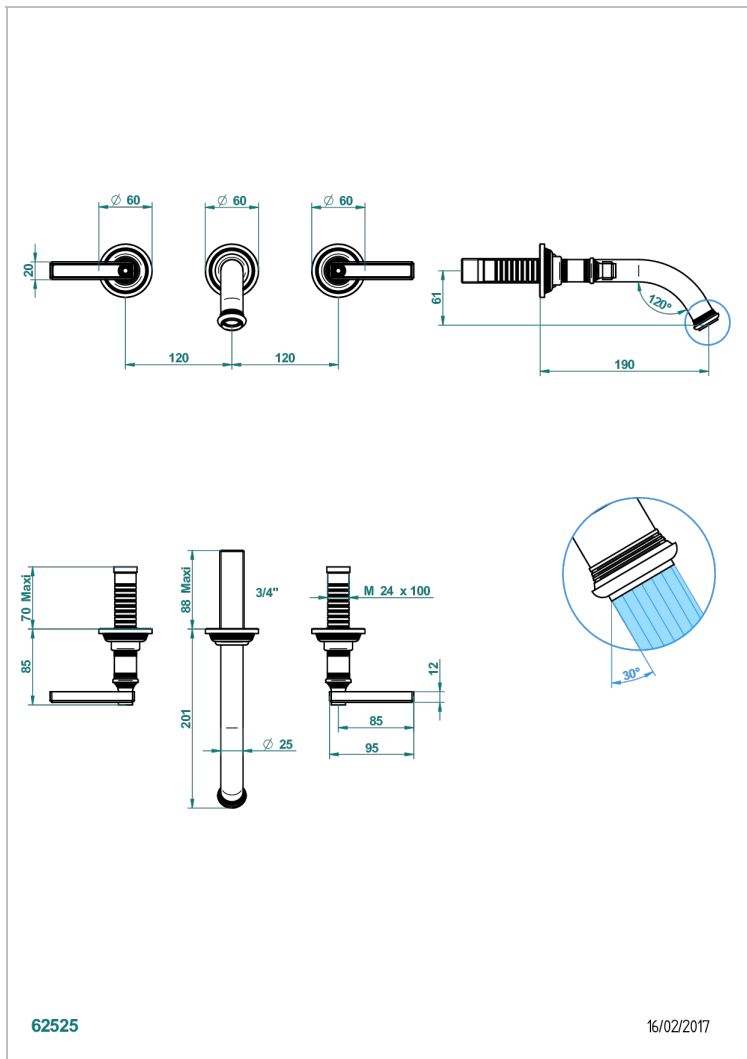

# WEST COAST WHITE ONYX WITH LEVER HANDLES

U9H-40GB

Grifería para mezclador de lavabo de pared, caño goliat

THG<sup>®</sup>  
PARIS

## CARACTERÍSTICAS

- West Coast White Onyx with lever handles
- Grifería para mezclador de lavabo de pared, caño goliat

## PRODUCTOS RELACIONADOS

- Ref. G00-40AC Rough parts for wall mounted 3 hole mixer, cross handle version
- Ref. G00-40AM Rough parts for wall mounted 3 hole mixer, lever handle version