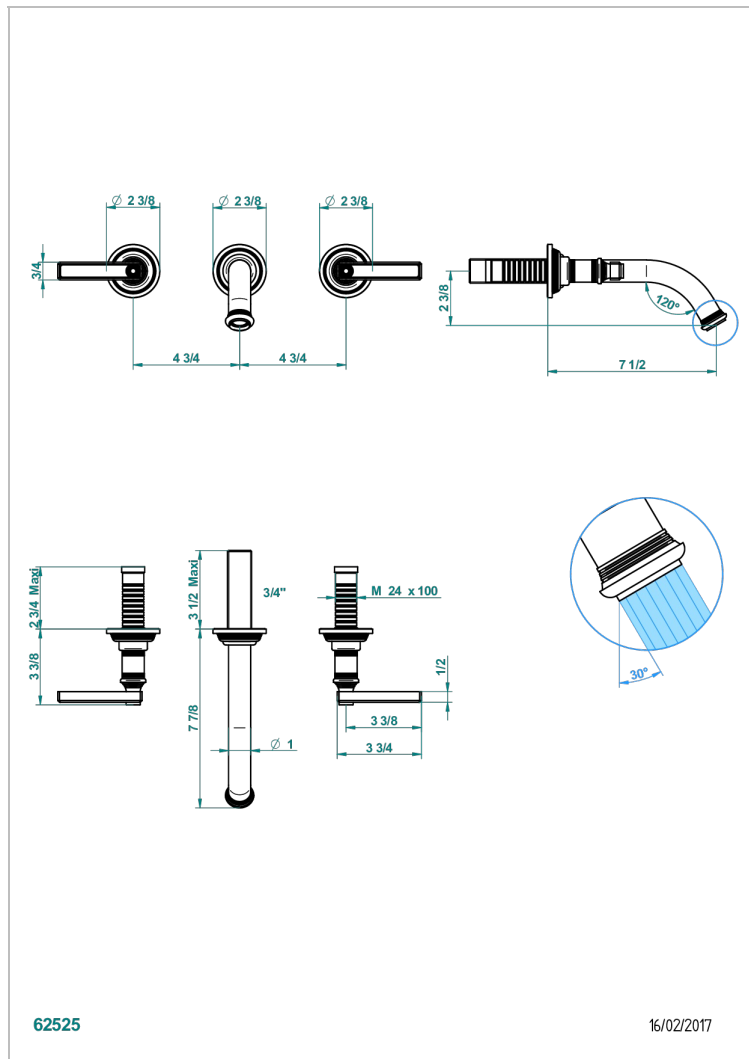

# WEST COAST С РУЧКАМИ-РУКОЯТКАМИ С БЕЛЫМ ОНИКСОМ

THG  
PARIS

U9H-40GB

Внешняя часть смесителя встраиваемого в стену для раковины на три отверстия с изливом ГОЛИАФ

## ХАРАКТЕРИСТИКИ

- West coast с ручками-рукоятками с белым ониксом
- Внешняя часть смесителя встраиваемого в стену для раковины на три отверстия с изливом ГОЛИАФ

## СВЯЗАННЫЕ ТОВАРНЫЕ ПОЗИЦИИ

- Ref. G00-40AC Встраиваемая часть смесителя настенного на три отверстия (не рукоят.)
- Ref. G00-40AM Встраиваемая часть смесителя настенного на 3 отверстия на пластине (рукоят.)