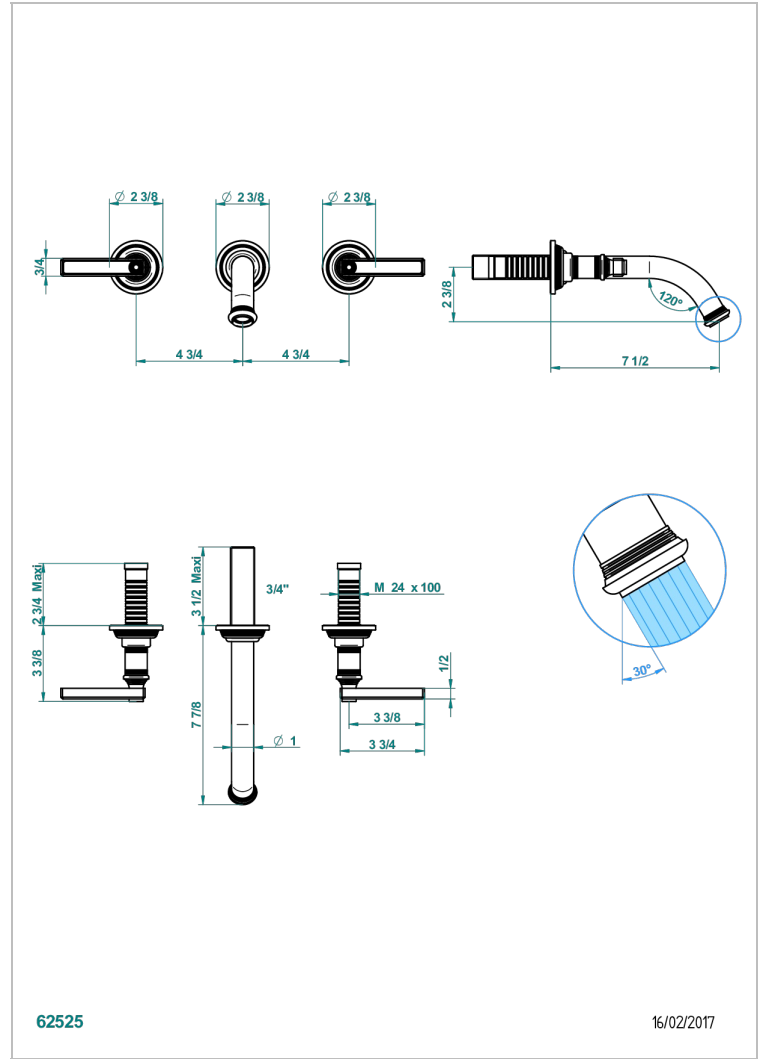

WEST COAST ONYX BLANC A MANETTES

U9H-40GB

Garniture pour mélangeur de lavabo mural, bec goliath

THG[®]
PARIS

CARACTÉRISTIQUES

- West Coast Onyx blanc à manettes
- Garniture pour mélangeur de lavabo mural, bec goliath

PRODUITS ASSOCIÉS

- Ref. G00-40AC Partie à encastrer pour mélangeur mural - version croisillons
- Ref. G00-40AM Partie à encastrer pour mélangeur mural - version manettes

FINITIONS DISPONIBLES

Bronze clair - D01
Chromé - A02
Chromé mat - C02
Doré brillant - F01
Doré mat - F07
Laiton fumé naturel - A13

Nickel brillant - B01
Nickel mat - C01
Noir mat céramique - D30
Or pâle - F30
Or pâle mat - F31
Pvd blush - H62

Pvd blush mat - H60
Pvd couleur bronze brown - F33
Pvd couleur bronze brown - mat - F34
Pvd couleur doré - H52
Pvd couleur doré mat - H53
Pvd couleur laiton - H49