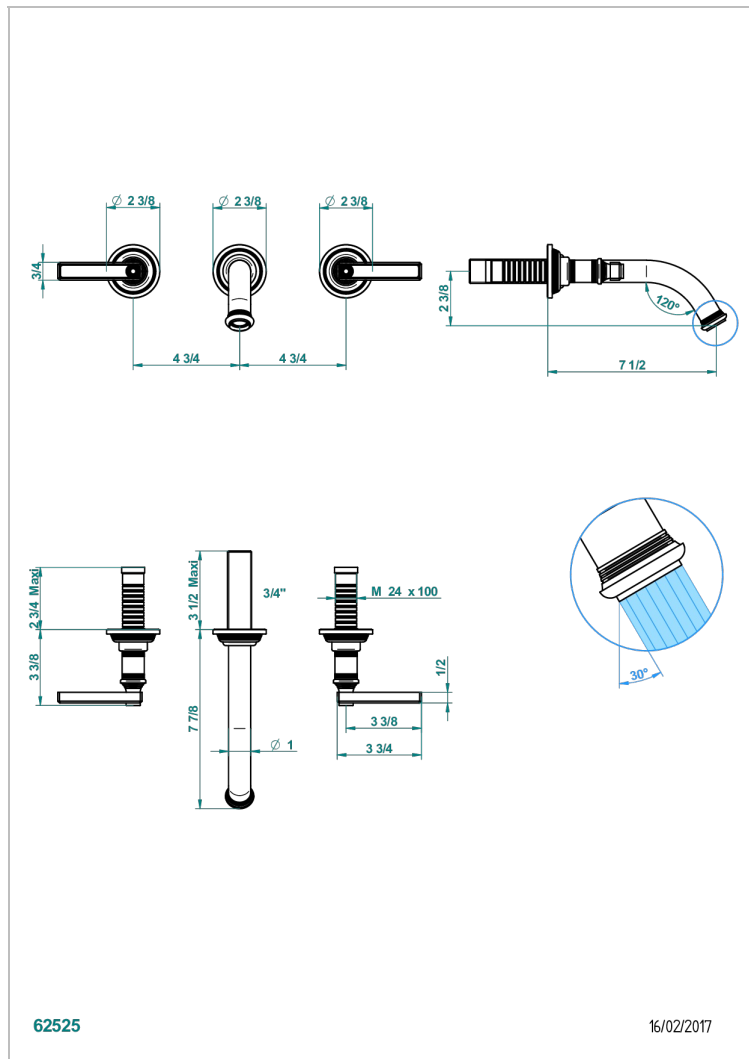

WEST COAST WHITE ONYX WITH LEVER HANDLES

U9H-40GB

入墙式台盆龙头配件，大号喷嘴

62525

16/02/2017

特色

- West Coast White Onyx with lever handles
- 入墙式台盆龙头配件，大号喷嘴

相关的SKU

- Ref. G00-40AC 无下水器入墙式龙头嵌入部分 - 四通手柄版
- Ref. G00-40AM 无下水器入墙式龙头嵌入部分 - 单把手柄版

可选饰面

Black ceram - D30
Blush PVD - H62
Graphite PVD - H64
Matt Umber PVD - H67
Matt blush PVD - H60
Matt graphite PVD - H65

Natural smoked Brass - A13
PVD哑光棕铜 - F34
PVD哑光金 - H53
PVD哑光铜 - H50
PVD哑光镍 - H56
PVD抛光铜 - H49

PVD棕铜 - F33
PVD金色 - H52
PVD镍 - H55
Umber PVD - H66
哑光复古铜 - H07
哑光浅金 - F31

哑光金 - F07
哑光铬 - C02
哑光镍 - C01
复古镍 - H28
抛光金 (24K金) - F01
抛光铬 - A02

抛光镍 - B01
浅金 - F30
漆面铜 - D01