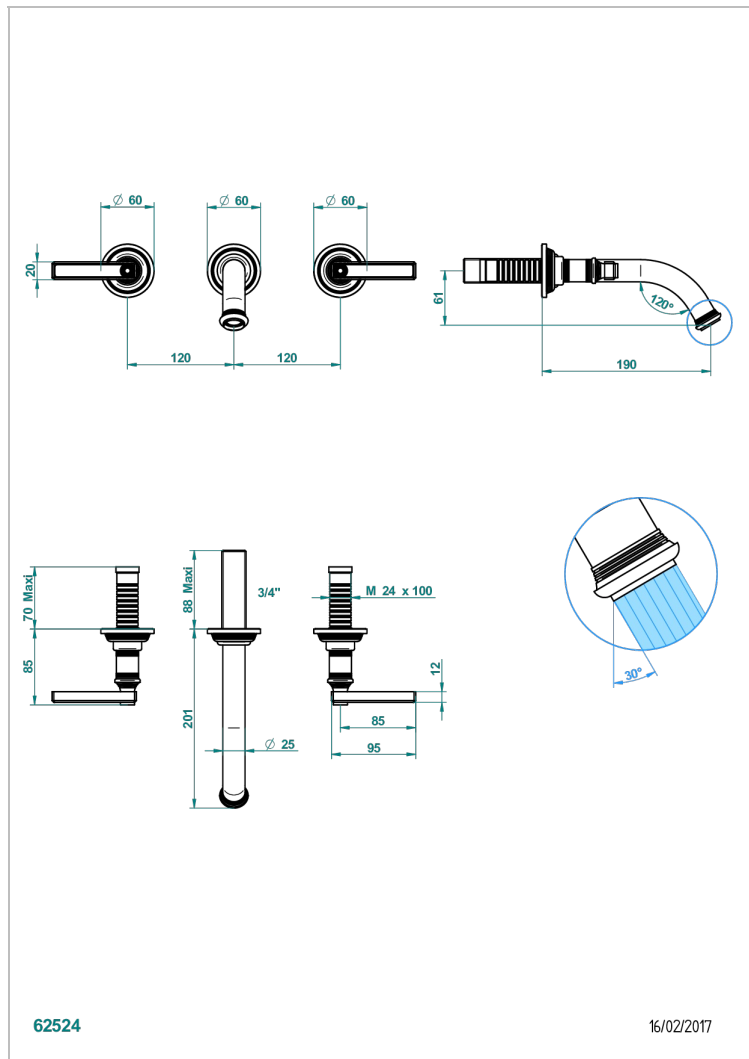

WEST COAST ONYX NOIR A MANETTES

U9F-40GBUS

Garniture pour mélangeur de lavabo mural - bec goliath- standard américain

THG[®]
PARIS

CARACTÉRISTIQUES

- West Coast Onyx noir à manettes
- Garniture pour mélangeur de lavabo mural - bec goliath- standard américain

PRODUITS ASSOCIÉS

- Ref. G00-40AM/US Partie à encastrer pour mélangeur mural - version manettes- standard américain

FINITIONS DISPONIBLES

Bronze clair - D01
Chromé - A02
Chromé mat - C02
Doré brillant - F01
Doré mat - F07
Laiton fumé naturel - A13

Nickel brillant - B01
Nickel mat - C01
Noir mat céramique - D30
Or pâle - F30
Or pâle mat - F31
Pvd blush - H62

Pvd blush mat - H60
Pvd couleur bronze brown - F33
Pvd couleur bronze brown - mat - F34
Pvd couleur doré - H52
Pvd couleur doré mat - H53
Pvd couleur laiton - H49