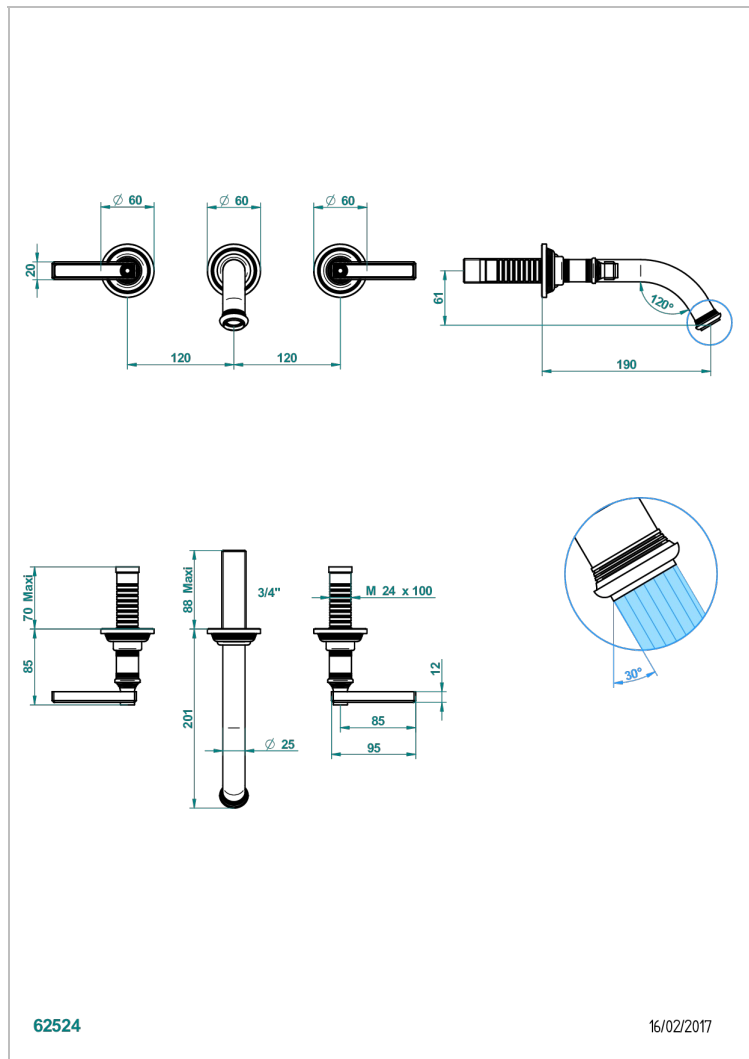

WEST COAST BLACK ONYX WITH LEVER

U9F-40GBUS

Garniture pour mélangeur de lavabo mural - bec goliath- standard américain

THG[®]
PARIS

CARACTERÍSTICAS

- West Coast Black Onyx with lever
- Garniture pour mélangeur de lavabo mural - bec goliath- standard américain

PRODUCTOS RELACIONADOS

- Ref. G00-40AM/US Partie à encastrer pour mélangeur mural - version manettes- standard américain

ACABADOS DISPONIBLES

Bronce claro - D01
Cerámica negra mate - D30
Cobre viejo mate - H07
Cromo - A02
Cromo mate - C02
Dorado - F01