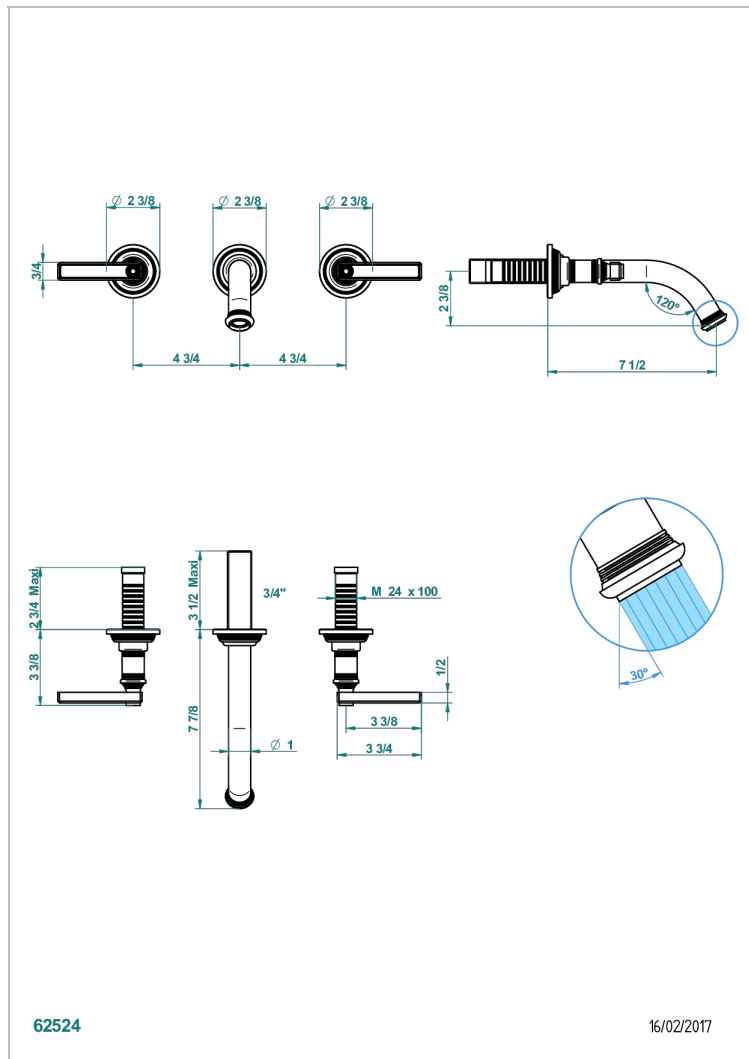

# WEST COAST ONYX NOIR A MANETTES

U9F-40GBUS

Garniture pour mélangeur de lavabo mural - bec goliath- standard américain

THG<sup>®</sup>  
PARIS

## CARACTÉRISTIQUES

- West Coast Onyx noir à manettes
- Garniture pour mélangeur de lavabo mural - bec goliath- standard américain

## PRODUITS ASSOCIÉS

- Ref. G00-40AM/US Partie à encastrer pour mélangeur mural - version manettes- standard américain