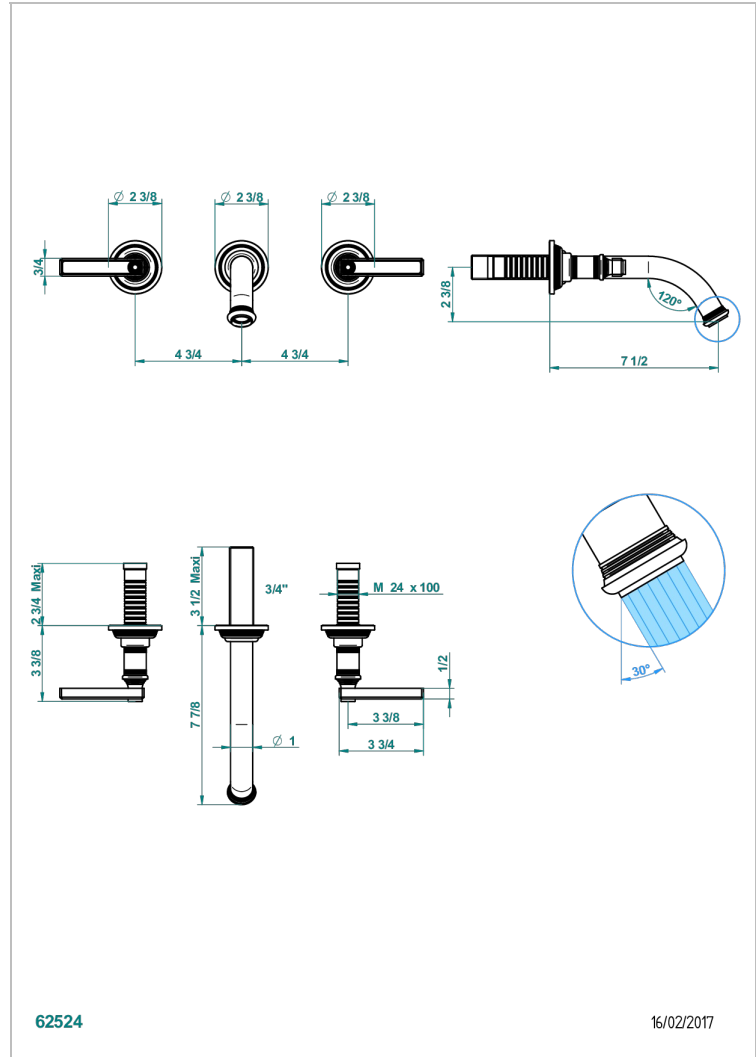

WEST COAST BLACK ONYX WITH LEVER

U9F-40GBUS

Garniture pour mélangeur de lavabo mural - bec goliath- standard américain

THG[®]
PARIS

CARACTERÍSTICAS

- West Coast Black Onyx with lever
- Garniture pour mélangeur de lavabo mural - bec goliath- standard américain

PRODUCTOS RELACIONADOS

- Ref. G00-40AM/US Partie à encastrer pour mélangeur mural - version manettes- standard américain

ACABADOS DISPONIBLES

Bronce claro - D01
Cerámica negra mate - D30
Cobre viejo mate - H07
Cromo - A02
Cromo mate - C02
Dorado - F01