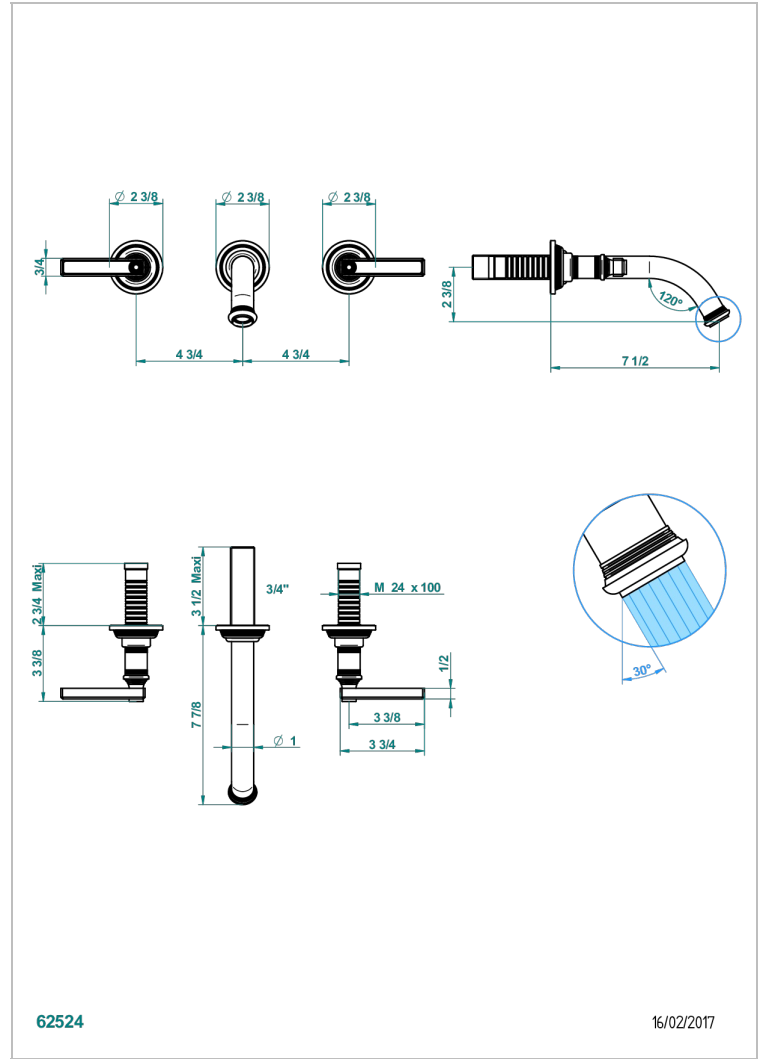

WEST COAST ONYX NOIR A MANETTES

U9F-40GB

Garniture pour mélangeur de lavabo mural, bec goliath

THG[®]
PARIS

CARACTÉRISTIQUES

- West Coast Onyx noir à manettes
- Garniture pour mélangeur de lavabo mural, bec goliath

PRODUITS ASSOCIÉS

- Ref. G00-40AC Partie à encastrer pour mélangeur mural - version croisillons
- Ref. G00-40AM Partie à encastrer pour mélangeur mural - version manettes

FINITIONS DISPONIBLES

Bronze clair - D01
Chromé - A02
Chromé mat - C02
Doré brillant - F01
Doré mat - F07
Laiton fumé naturel - A13

Nickel brillant - B01
Nickel mat - C01
Noir mat céramique - D30
Or pâle - F30
Or pâle mat - F31
Pvd blush - H62

Pvd blush mat - H60
Pvd couleur bronze brown - F33
Pvd couleur bronze brown - mat - F34
Pvd couleur doré - H52
Pvd couleur doré mat - H53
Pvd couleur laiton - H49