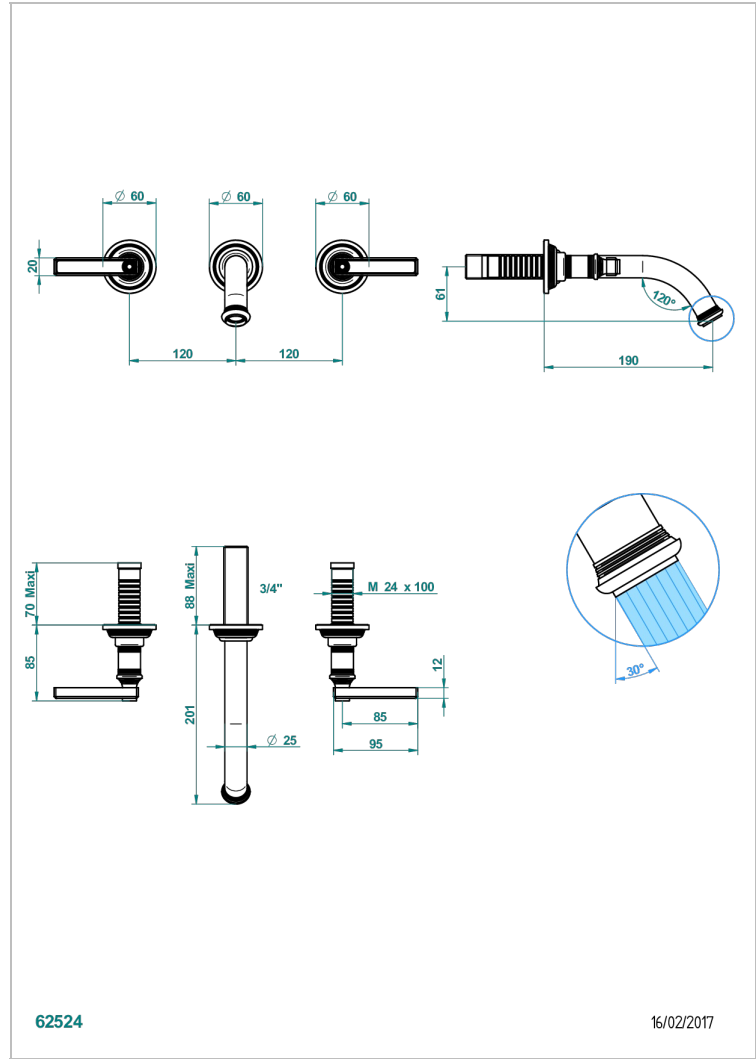

WEST COAST ONYX NOIR A MANETTES

U9F-40GB

Garniture pour mélangeur de lavabo mural, bec goliath

THG[®]
PARIS

CARACTÉRISTIQUES

- West Coast Onyx noir à manettes
- Garniture pour mélangeur de lavabo mural, bec goliath

PRODUITS ASSOCIÉS

- Ref. G00-40AC Partie à encastrer pour mélangeur mural - version croisillons
- Ref. G00-40AM Partie à encastrer pour mélangeur mural - version manettes

FINITIONS DISPONIBLES

Bronze clair - D01
Chromé - A02
Chromé mat - C02
Doré brillant - F01
Doré mat - F07
Laiton fumé naturel - A13

Nickel brillant - B01
Nickel mat - C01
Noir mat céramique - D30
Or pâle - F30
Or pâle mat - F31
Pvd blush - H62

Pvd blush mat - H60
Pvd couleur bronze brown - F33
Pvd couleur bronze brown - mat - F34
Pvd couleur doré - H52
Pvd couleur doré mat - H53
Pvd couleur laiton - H49