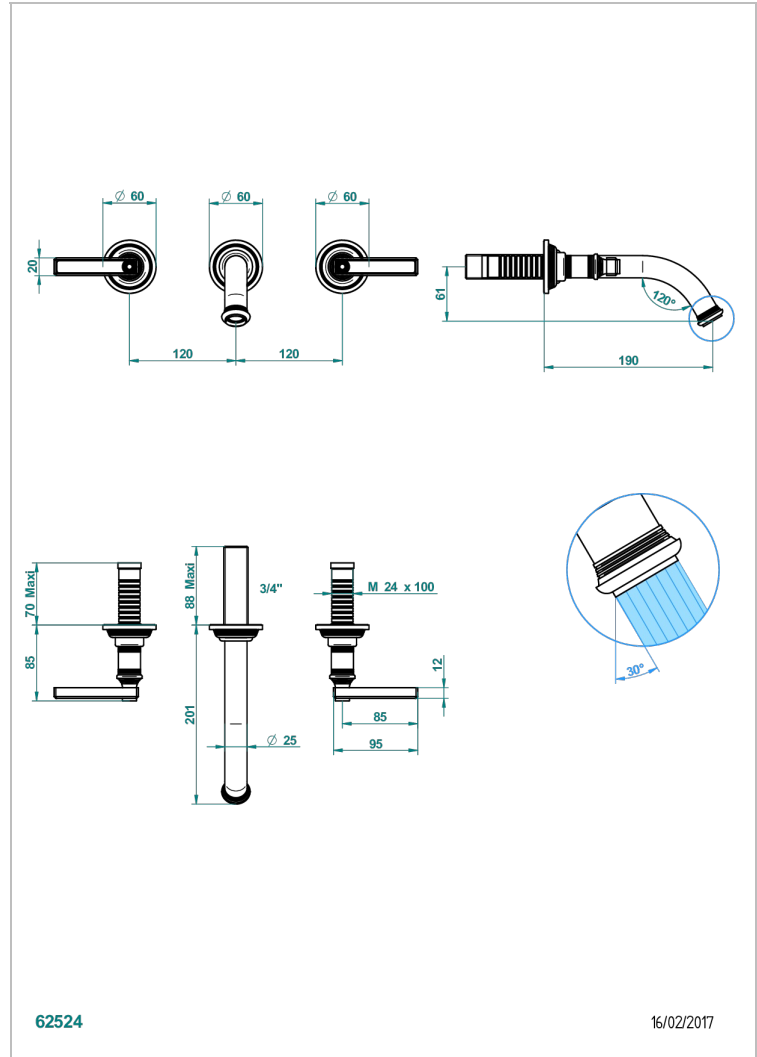

# WEST COAST BLACK ONYX WITH LEVER

U9F-40GB

Grifería para mezclador de lavabo de pared, caño goliat

THG<sup>®</sup>  
PARIS

62524

16/02/2017

## CARACTERÍSTICAS

- West Coast Black Onyx with lever
- Grifería para mezclador de lavabo de pared, caño goliat

## PRODUCTOS RELACIONADOS

- Ref. G00-40AC Rough parts for wall mounted 3 hole mixer, cross handle version
- Ref. G00-40AM Rough parts for wall mounted 3 hole mixer, lever handle version