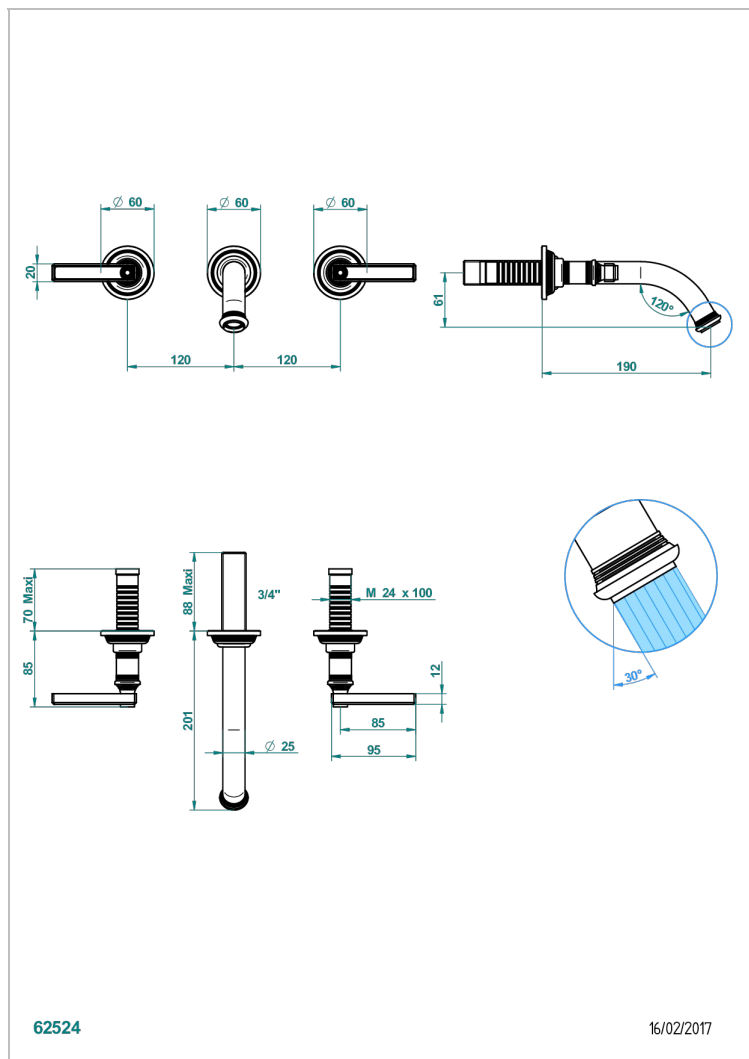

WEST COAST BLACK ONYX WITH LEVER

U9F-40GB

Garnitur für Waschtischbatterie zur Wandmontage, Goliath Auslauf

THG[®]
PARIS

EIGENSCHAFTEN

- West Coast Black Onyx with lever
- Garnitur für Waschtischbatterie zur Wandmontage, Goliath Auslauf

ÄHNLICHE PRODUKTE

- Ref. G00-40AC Up-teil für wandarmatur
- Ref. G00-40AM Up-teil für wandarmatur

VERFÜGBARE OBERFLÄCHEN

Altnickel - H28
Blassgold - F30
Blassgold matt unlackiert - F31
Bronze hell - D01
Chrom - A02
Chrom matt - C02