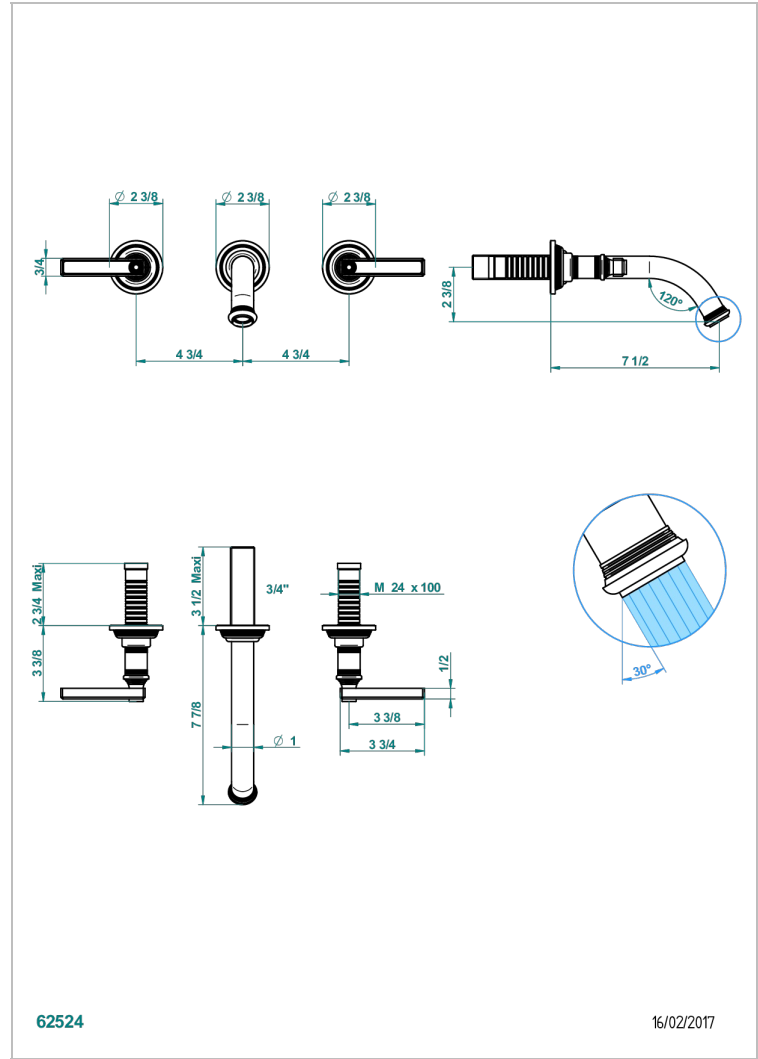

# WEST COAST ONYX NOIR A MANETTES

U9F-40GB

Garniture pour mélangeur de lavabo mural, bec goliath

THG<sup>®</sup>  
PARIS

## CARACTÉRISTIQUES

- West Coast Onyx noir à manettes
- Garniture pour mélangeur de lavabo mural, bec goliath

## PRODUITS ASSOCIÉS

- Ref. G00-40AC Partie à encastrer pour mélangeur mural - version croisillons
- Ref. G00-40AM Partie à encastrer pour mélangeur mural - version manettes