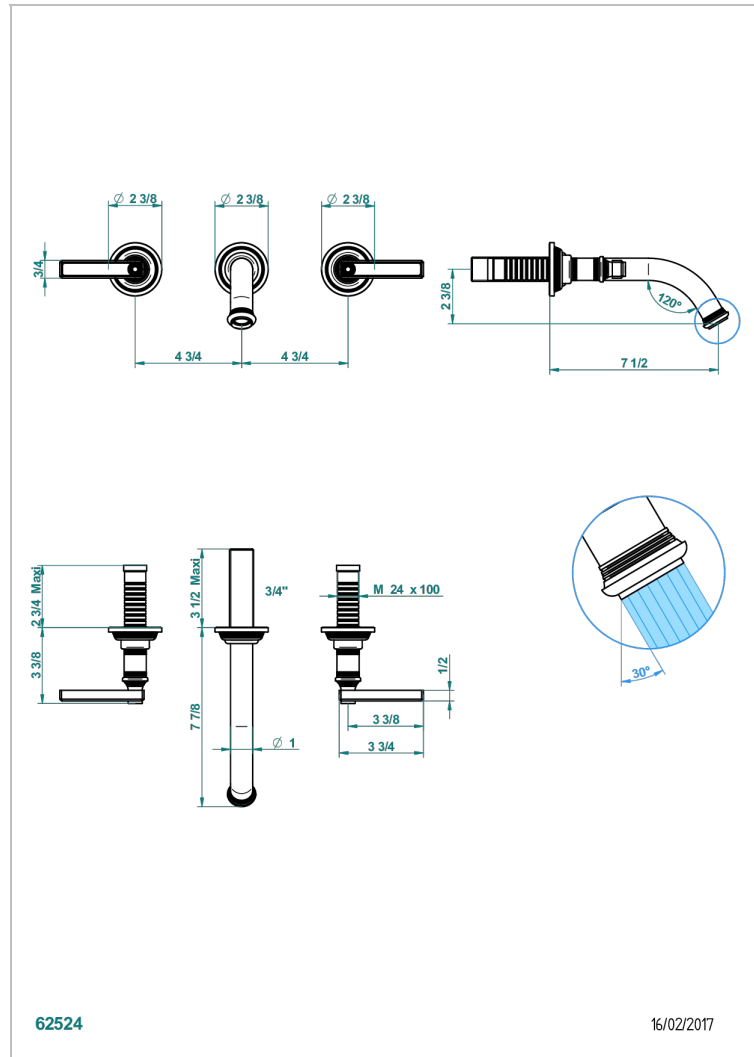

# WEST COAST BLACK ONYX WITH LEVER

U9F-40GB

Grifería para mezclador de lavabo de pared, caño goliat

THG<sup>®</sup>  
PARIS

## CARACTERÍSTICAS

- West Coast Black Onyx with lever
- Grifería para mezclador de lavabo de pared, caño goliat

## PRODUCTOS RELACIONADOS

- Ref. G00-40AC Rough parts for wall mounted 3 hole mixer, cross handle version
- Ref. G00-40AM Rough parts for wall mounted 3 hole mixer, lever handle version