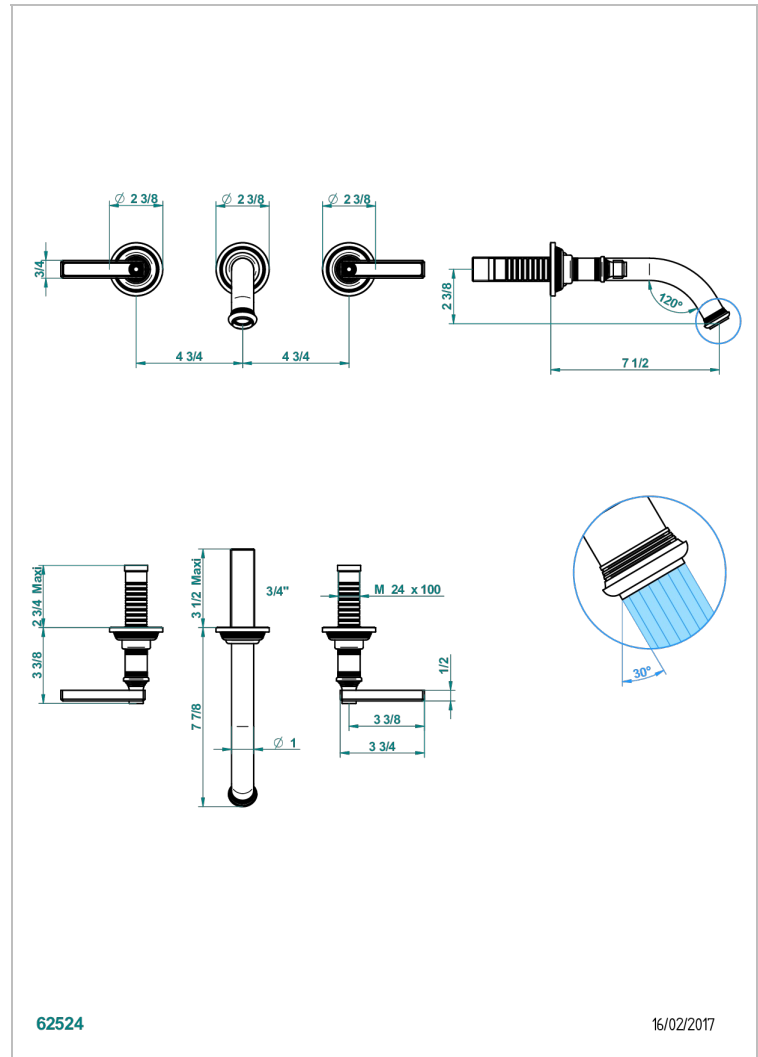

WEST COAST BLACK ONYX WITH LEVER

U9F-40GB

Garnitur für Waschtischbatterie zur Wandmontage, Goliath Auslauf

THG[®]
PARIS

EIGENSCHAFTEN

- West Coast Black Onyx with lever
- Garnitur für Waschtischbatterie zur Wandmontage, Goliath Auslauf

ÄHNLICHE PRODUKTE

- Ref. G00-40AC Up-teil für wandarmatur
- Ref. G00-40AM Up-teil für wandarmatur

VERFÜGBARE OBERFLÄCHEN

Altnickel - H28
Blassgold - F30
Blassgold matt unlackiert - F31
Bronze hell - D01
Chrom - A02
Chrom matt - C02