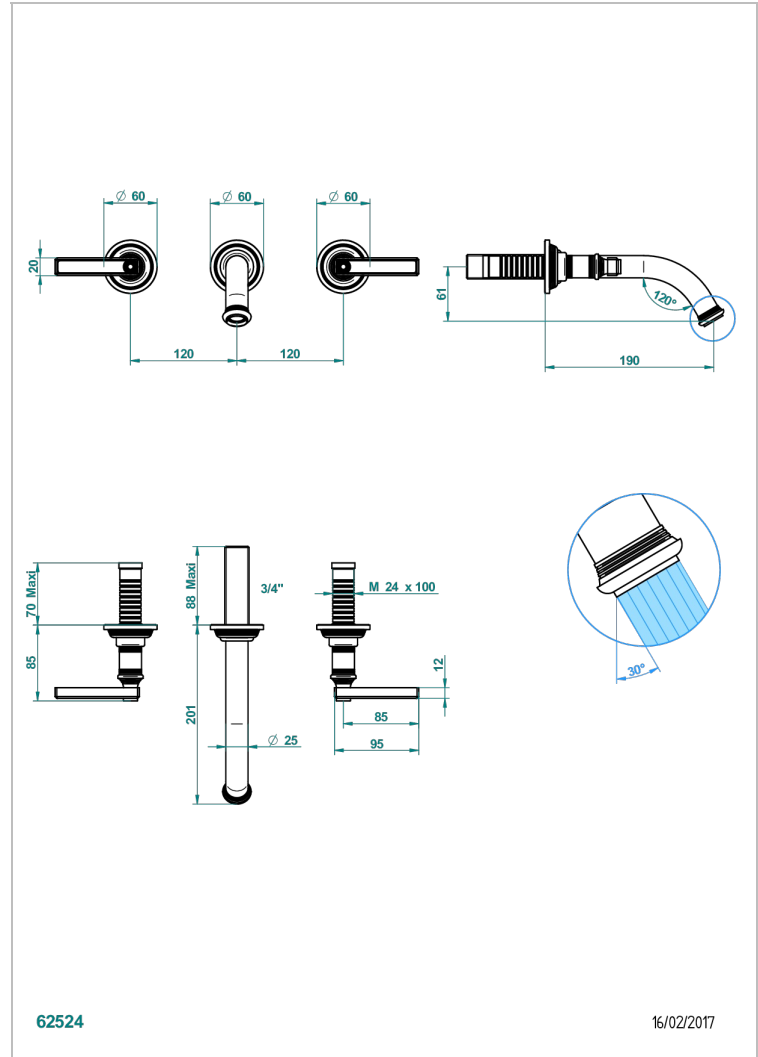

WEST COAST BLACK ONYX WITH LEVER

U9F-40GB

Garnitur für Waschtischbatterie zur Wandmontage, Goliath Auslauf

THG[®]
PARIS

EIGENSCHAFTEN

- West Coast Black Onyx with lever
- Garnitur für Waschtischbatterie zur Wandmontage, Goliath Auslauf

ÄHNLICHE PRODUKTE

- Ref. G00-40AC Up-teil für wandarmatur
- Ref. G00-40AM Up-teil für wandarmatur

VERFÜGBARE OBERFLÄCHEN

Altnickel - H28
Blassgold - F30
Blassgold matt unlackiert - F31
Bronze hell - D01
Chrom - A02
Chrom matt - C02