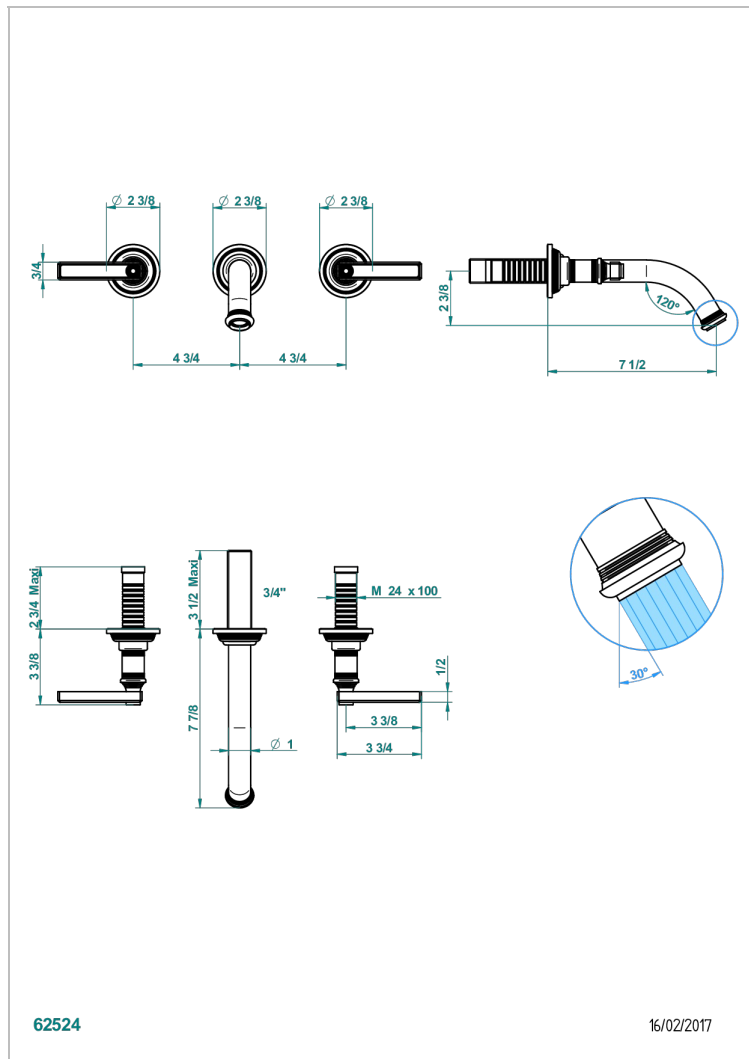

WEST COAST С РУЧКАМИ-РУКОЯТКАМИ С ЧЕРНЫМ ОНИКСОМ

THG
PARIS

U9F-40GB

Внешняя часть смесителя встраиваемого в стену для раковины на три отверстия с изливом ГОЛИАФ

62524

16/02/2017

ХАРАКТЕРИСТИКИ

- West coast с ручками-рукоятками с чёрным ониксом
- Внешняя часть смесителя встраиваемого в стену для раковины на три отверстия с изливом ГОЛИАФ

СВЯЗАННЫЕ ТОВАРНЫЕ ПОЗИЦИИ

- Ref. G00-40AC Встраиваемая часть смесителя настенного на три отверстия (не рукоят.)
- Ref. G00-40AM Встраиваемая часть смесителя настенного на 3 отверстия на пластине (рукоят.)