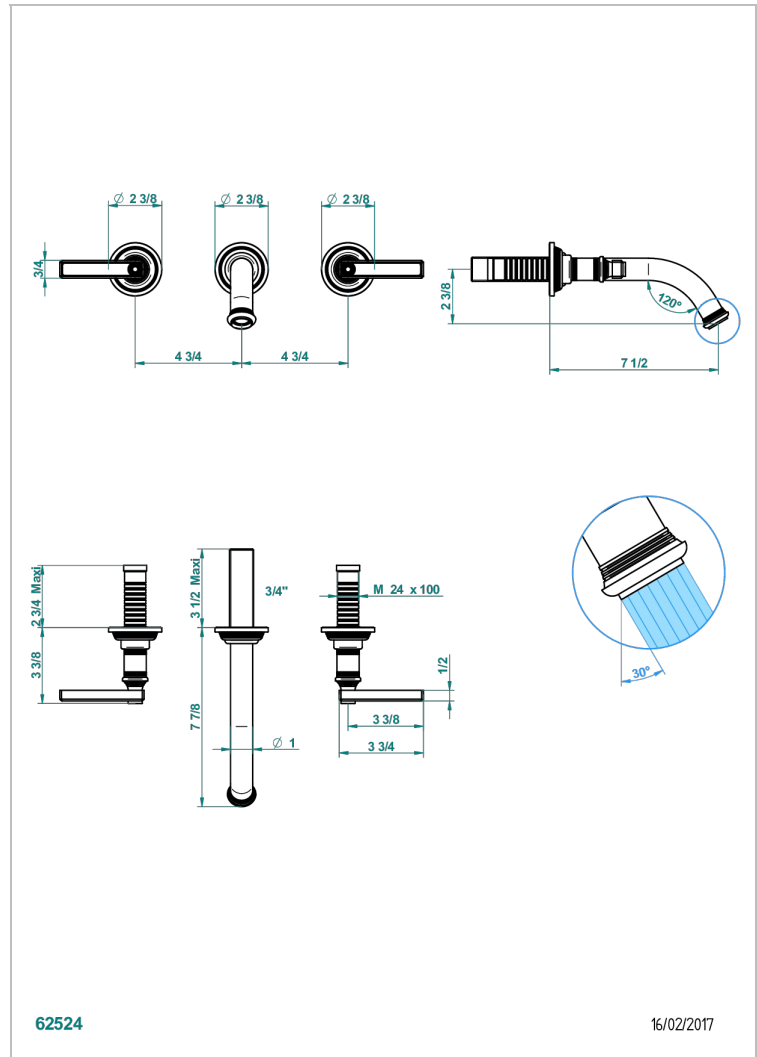

WEST COAST BLACK ONYX WITH LEVER

U9F-40GB

Grifería para mezclador de lavabo de pared, caño goliat

THG[®]
PARIS

CARACTERÍSTICAS

- West Coast Black Onyx with lever
- Grifería para mezclador de lavabo de pared, caño goliat

PRODUCTOS RELACIONADOS

- Ref. G00-40AC Rough parts for wall mounted 3 hole mixer, cross handle version
- Ref. G00-40AM Rough parts for wall mounted 3 hole mixer, lever handle version

ACABADOS DISPONIBLES