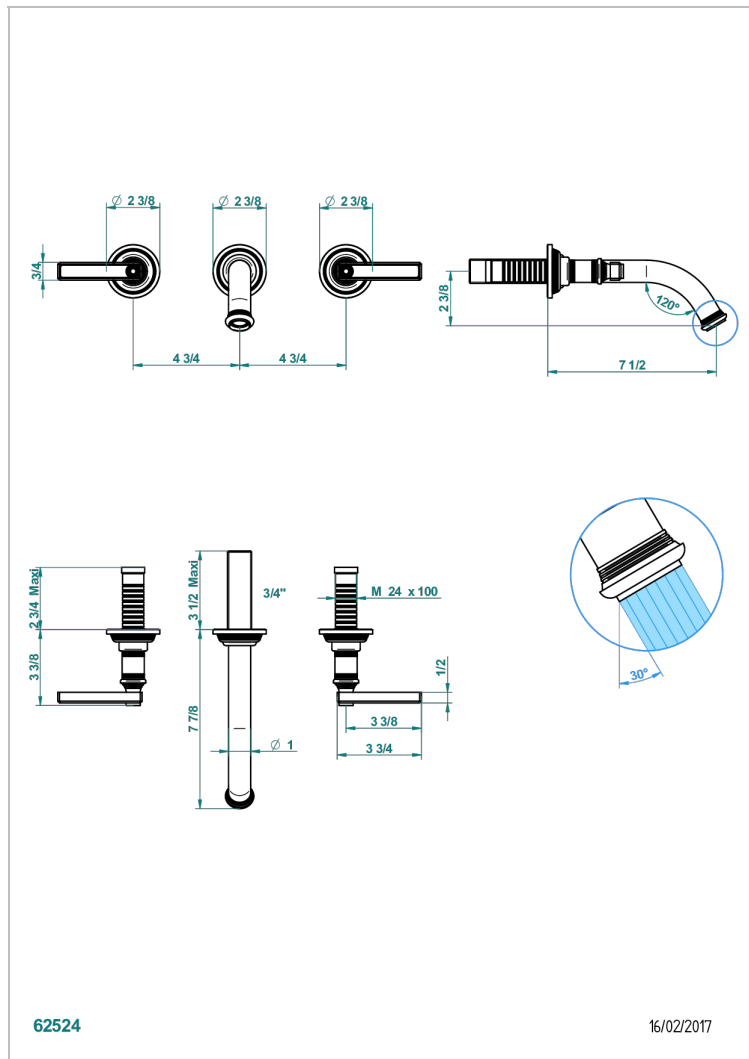

WEST COAST BLACK ONYX WITH LEVER

U9F-40GB

Garnitur für Waschtischbatterie zur Wandmontage, Goliath Auslauf

THG[®]
PARIS

EIGENSCHAFTEN

- West Coast Black Onyx with lever
- Garnitur für Waschtischbatterie zur Wandmontage, Goliath Auslauf

ÄHNLICHE PRODUKTE

- Ref. G00-40AC Up-teil für wandarmatur
- Ref. G00-40AM Up-teil für wandarmatur

VERFÜGBARE OBERFLÄCHEN

Altnickel - H28
Blassgold - F30
Blassgold matt unlackiert - F31
Bronze hell - D01
Chrom - A02
Chrom matt - C02