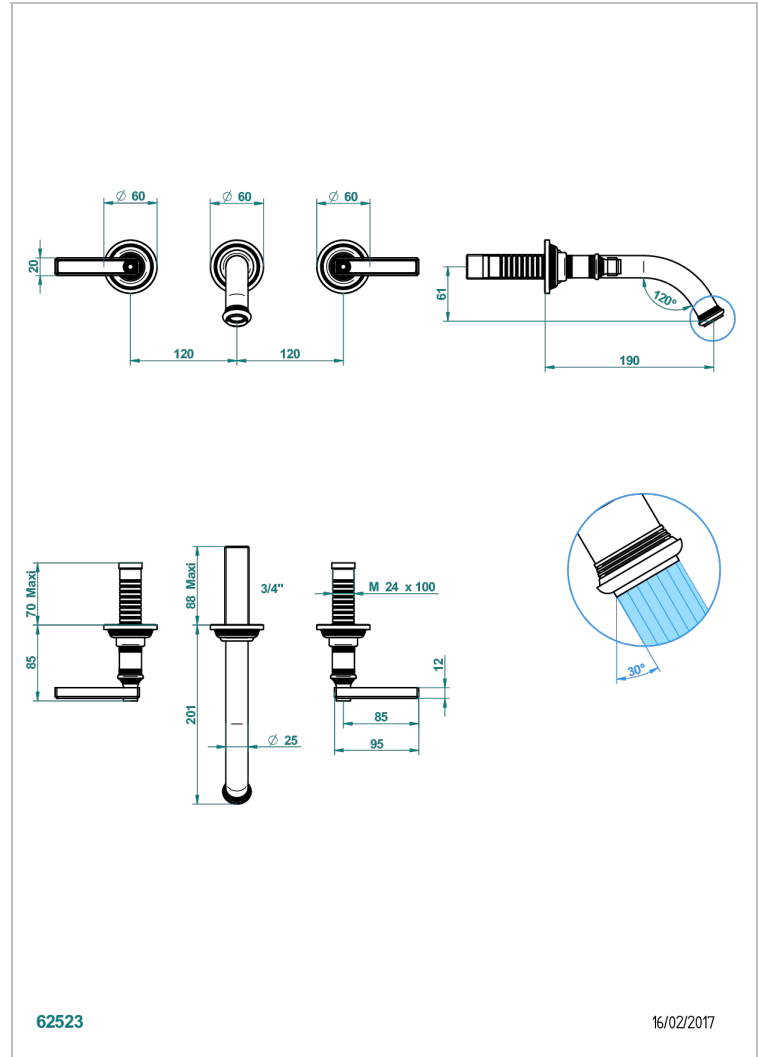

WEST COAST METAL A MANETTES

U9B-40GB

Garniture pour mélangeur de lavabo mural, bec goliath

THG[®]
PARIS

CARACTÉRISTIQUES

- West Coast Métal à manettes
- Garniture pour mélangeur de lavabo mural, bec goliath

PRODUITS ASSOCIÉS

- Ref. G00-40AC Partie à encastrer pour mélangeur mural - version croisillons
- Ref. G00-40AM Partie à encastrer pour mélangeur mural - version manettes

FINITIONS DISPONIBLES

Bronze clair - D01
Chromé - A02
Chromé insert doré - GA1
Chromé mat - C02
Doré brillant - F01
Doré mat - F07