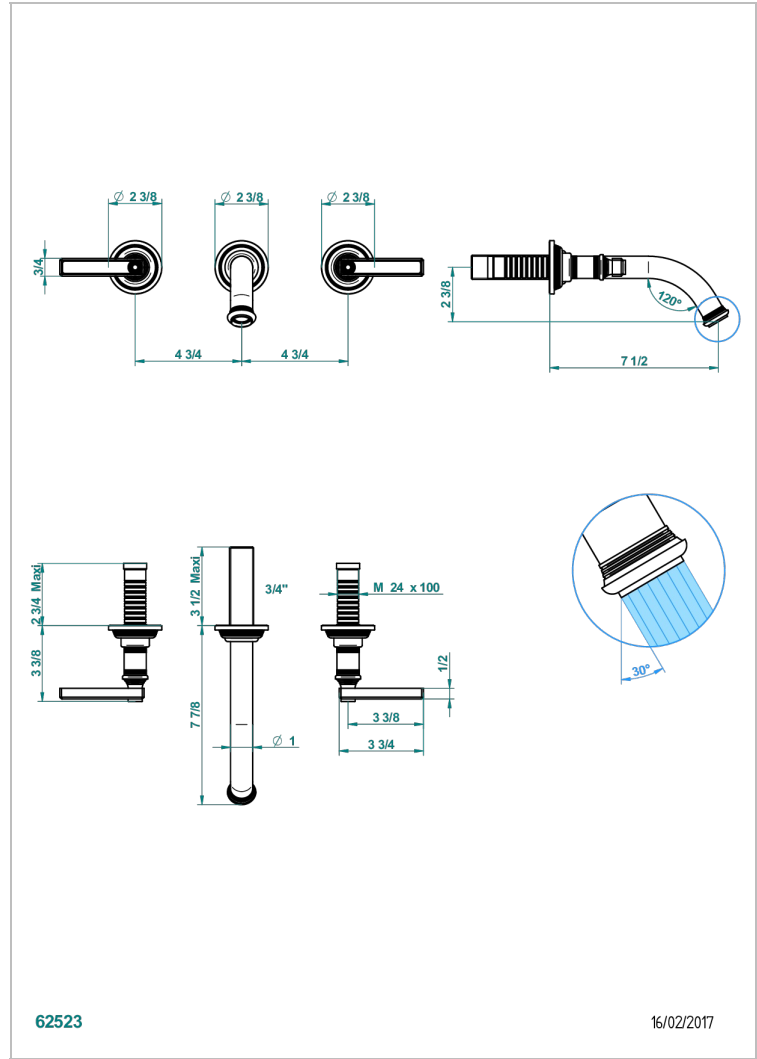

WEST COAST METAL A MANETTES

U9B-40GB

Garniture pour mélangeur de lavabo mural, bec goliath

THG[®]
PARIS

CARACTÉRISTIQUES

- West Coast Métal à manettes
- Garniture pour mélangeur de lavabo mural, bec goliath

PRODUITS ASSOCIÉS

- Ref. G00-40AC Partie à encastrer pour mélangeur mural - version croisillons
- Ref. G00-40AM Partie à encastrer pour mélangeur mural - version manettes

FINITIONS DISPONIBLES

Bronze clair - D01
Chromé - A02
Chromé insert doré - GA1
Chromé mat - C02
Doré brillant - F01
Doré mat - F07