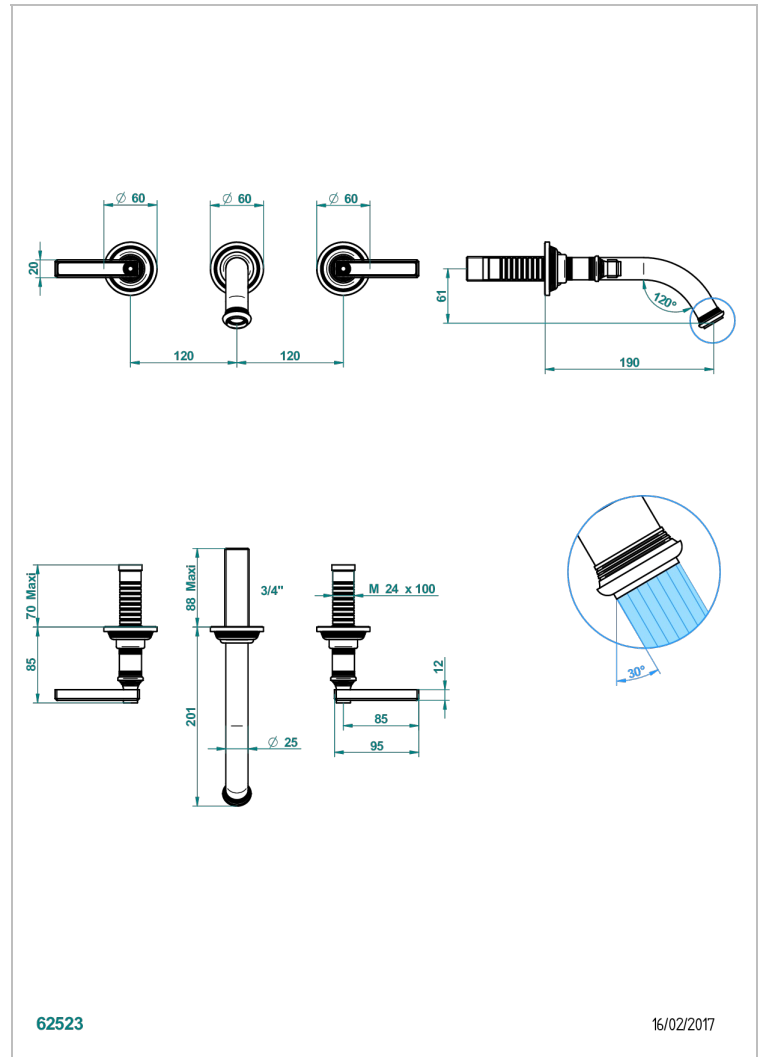

# WEST COAST METAL A MANETTES

U9B-40GB

Garniture pour mélangeur de lavabo mural, bec goliath

THG<sup>®</sup>  
PARIS

62523

16/02/2017

## CARACTÉRISTIQUES

- West Coast Métal à manettes
- Garniture pour mélangeur de lavabo mural, bec goliath

## PRODUITS ASSOCIÉS

- Ref. G00-40AC Partie à encastrer pour mélangeur mural - version croisillons
- Ref. G00-40AM Partie à encastrer pour mélangeur mural - version manettes