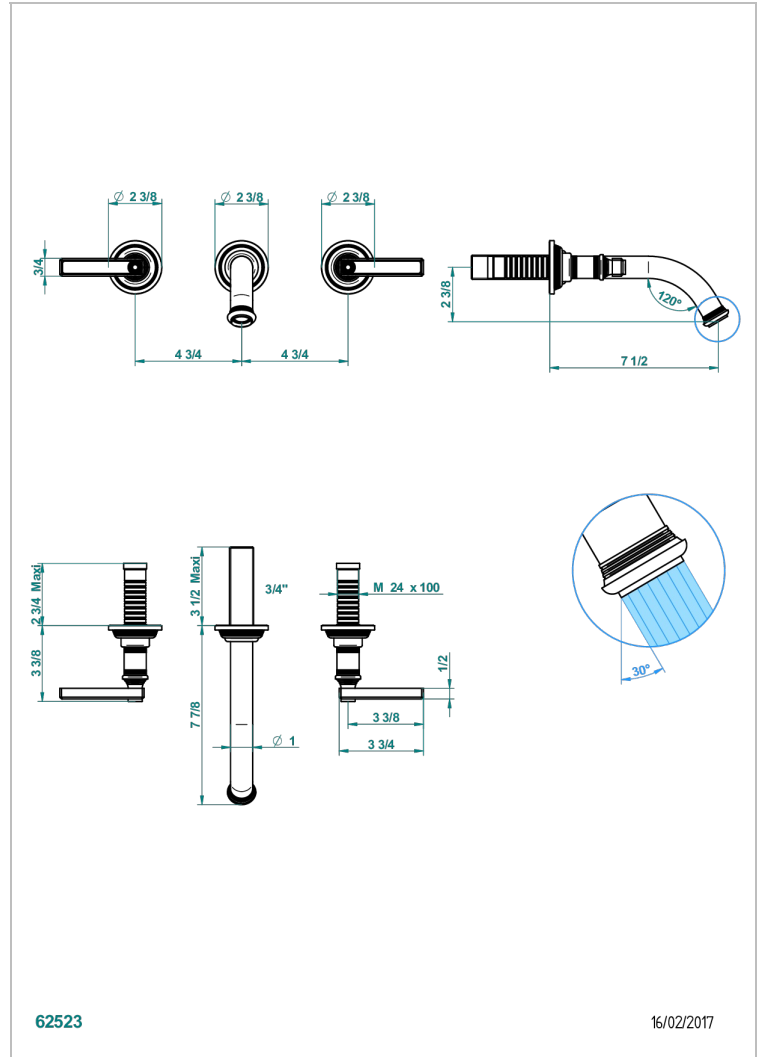

WEST COAST METAL WITH LEVER

U9B-40GB

Grifería para mezclador de lavabo de pared, caño goliat

THG[®]
PARIS

CARACTERÍSTICAS

- West Coast Metal with lever
- Grifería para mezclador de lavabo de pared, caño goliat

PRODUCTOS RELACIONADOS

- Ref. G00-40AC Rough parts for wall mounted 3 hole mixer, cross handle version
- Ref. G00-40AM Rough parts for wall mounted 3 hole mixer, lever handle version

ACABADOS DISPONIBLES