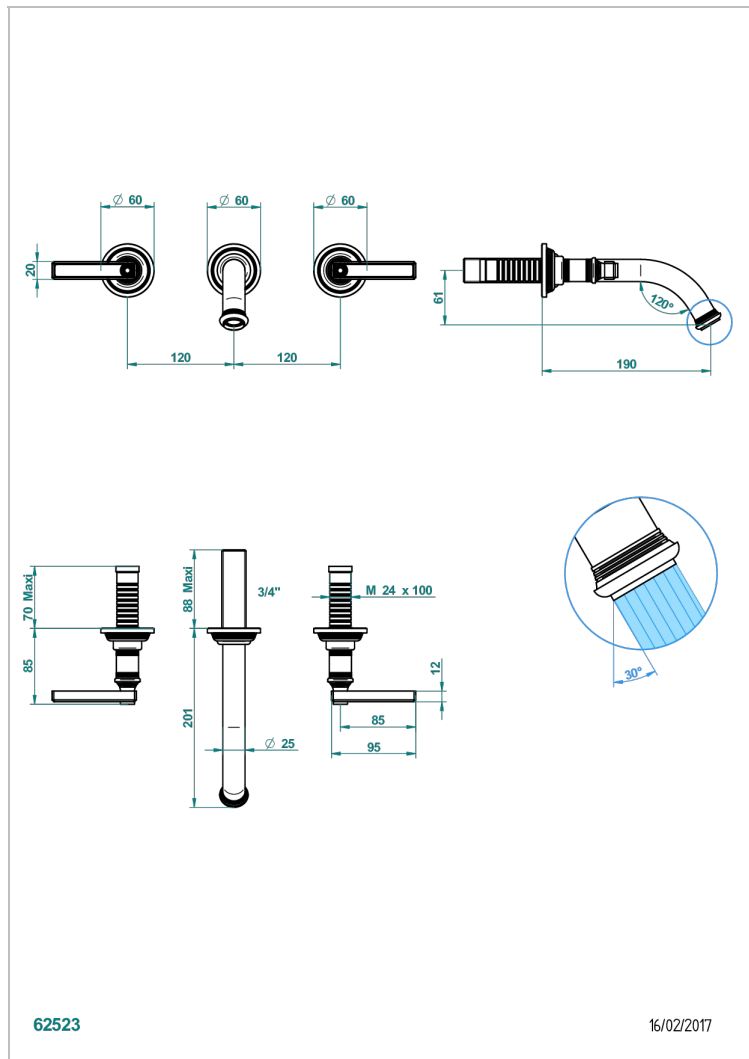

WEST COAST С МЕТАЛЛИЧЕСКИМИ РУЧКАМИ-РУКОЯТКАМИ

THG[®]
PARIS

U9B-40GB

Внешняя часть смесителя встраиваемого в стену для раковины на три отверстия с изливом ГОЛИАФ

ХАРАКТЕРИСТИКИ

- West Coast с металлическими ручками-рукоятками
- Внешняя часть смесителя встраиваемого в стену для раковины на три отверстия с изливом ГОЛИАФ

СВЯЗАННЫЕ ТОВАРНЫЕ ПОЗИЦИИ

- Ref. G00-40AC Встраиваемая часть смесителя настенного на три отверстия (не рукоят.)
- Ref. G00-40AM Встраиваемая часть смесителя настенного на 3 отверстия на пластине (рукоят.)