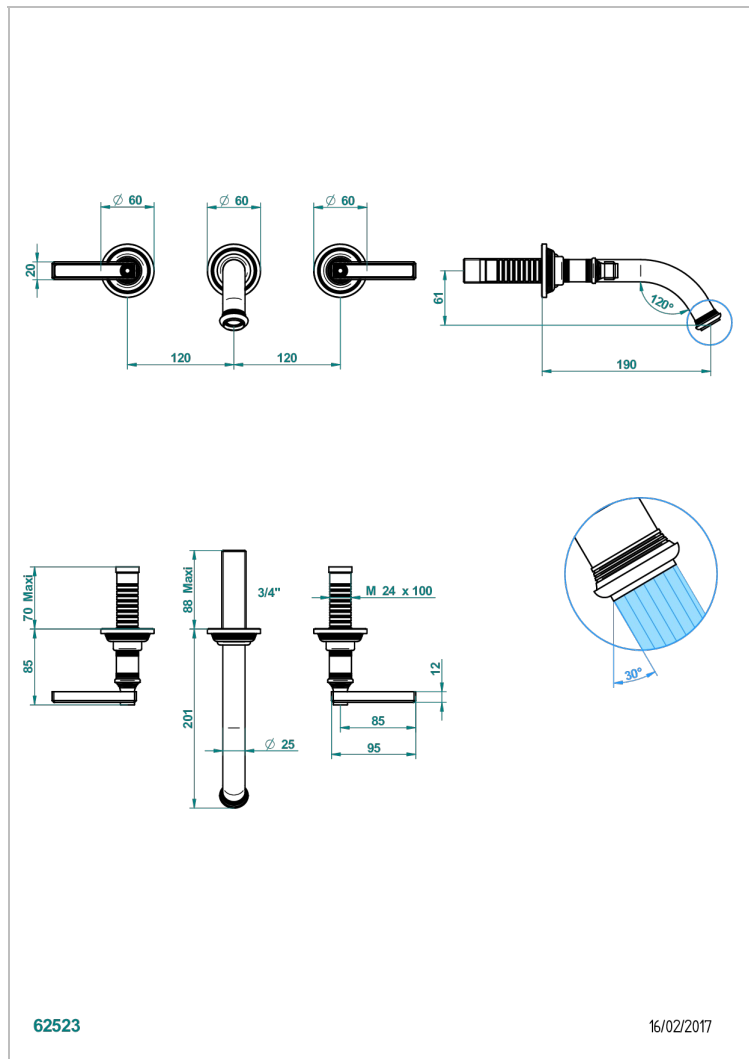

WEST COAST METAL A MANETTES

U9B-40GB

Garniture pour mélangeur de lavabo mural, bec goliath

THG[®]
PARIS

62523

16/02/2017

CARACTÉRISTIQUES

- West Coast Métal à manettes
- Garniture pour mélangeur de lavabo mural, bec goliath

PRODUITS ASSOCIÉS

- Ref. G00-40AC Partie à encastrer pour mélangeur mural - version croisillons
- Ref. G00-40AM Partie à encastrer pour mélangeur mural - version manettes

FINITIONS DISPONIBLES

Bronze clair - D01
Chromé - A02
Chromé insert doré - GA1
Chromé mat - C02
Doré brillant - F01
Doré mat - F07