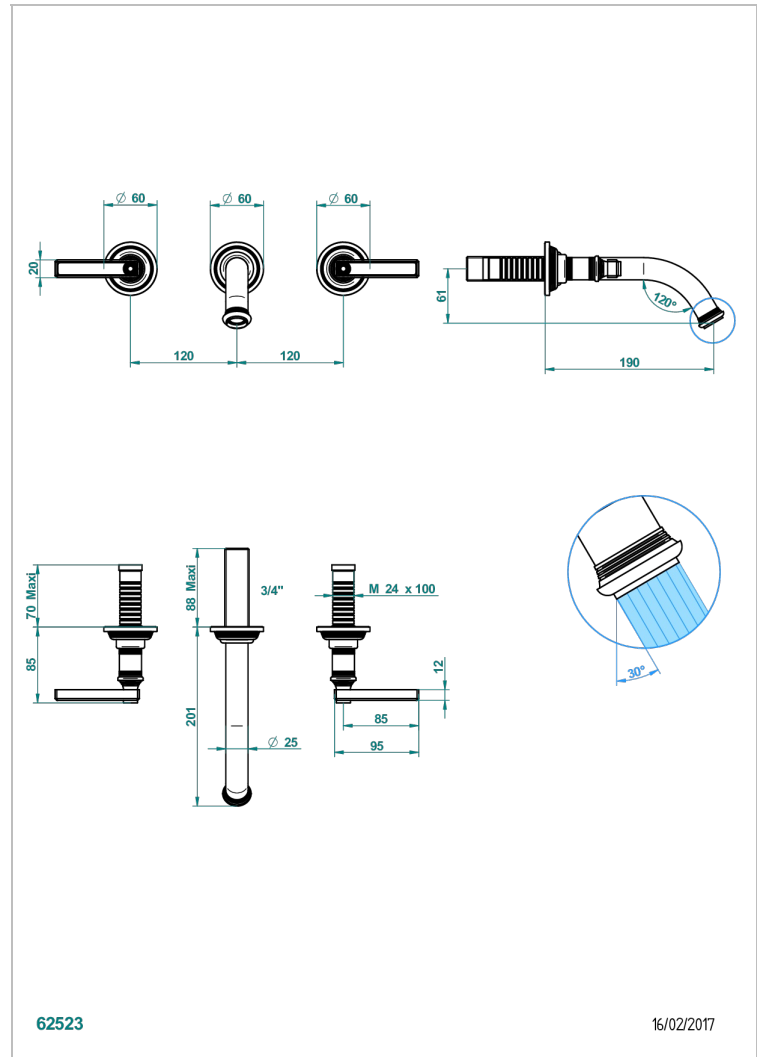

WEST COAST METAL WITH LEVER

U9B-40GB

Grifería para mezclador de lavabo de pared, caño goliat

THG[®]
PARIS

CARACTERÍSTICAS

- West Coast Metal with lever
- Grifería para mezclador de lavabo de pared, caño goliat

PRODUCTOS RELACIONADOS

- Ref. G00-40AC Rough parts for wall mounted 3 hole mixer, cross handle version
- Ref. G00-40AM Rough parts for wall mounted 3 hole mixer, lever handle version

ACABADOS DISPONIBLES