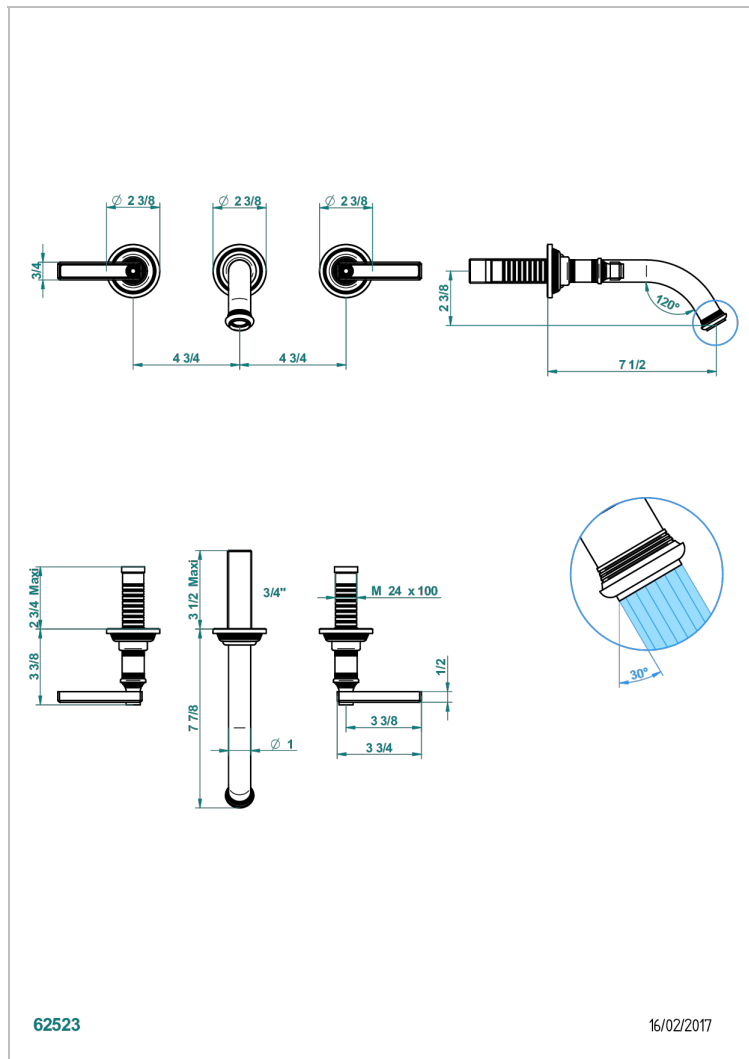

# WEST COAST С МЕТАЛЛИЧЕСКИМИ РУЧКАМИ-РУКОЯТКАМИ

THG  
PARIS

U9B-40GB

Внешняя часть смесителя встраиваемого в стену для раковины на три отверстия с изливом ГОЛИАФ

## ХАРАКТЕРИСТИКИ

- West Coast с металлическими ручками-рукоятками
- Внешняя часть смесителя встраиваемого в стену для раковины на три отверстия с изливом ГОЛИАФ

## СВЯЗАННЫЕ ТОВАРНЫЕ ПОЗИЦИИ

- Ref. G00-40AC Встраиваемая часть смесителя настенного на три отверстия (не рукоят.)
- Ref. G00-40AM Встраиваемая часть смесителя настенного на 3 отверстия на пластине (рукоят.)