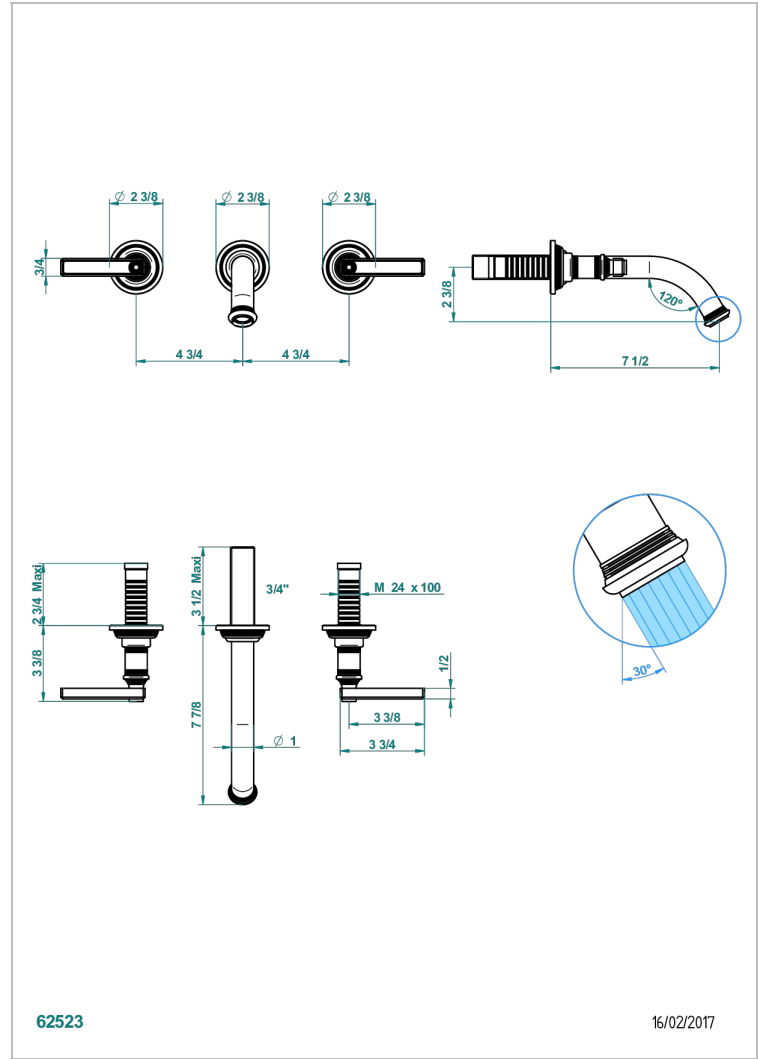

WEST COAST METAL A MANETTES

U9B-40GB

Garniture pour mélangeur de lavabo mural, bec goliath

THG[®]
PARIS

CARACTÉRISTIQUES

- West Coast Métal à manettes
- Garniture pour mélangeur de lavabo mural, bec goliath

PRODUITS ASSOCIÉS

- Ref. G00-40AC Partie à encastrer pour mélangeur mural - version croisillons
- Ref. G00-40AM Partie à encastrer pour mélangeur mural - version manettes

FINITIONS DISPONIBLES

Bronze clair - D01
Chromé - A02
Chromé insert doré - GA1
Chromé mat - C02
Doré brillant - F01
Doré mat - F07