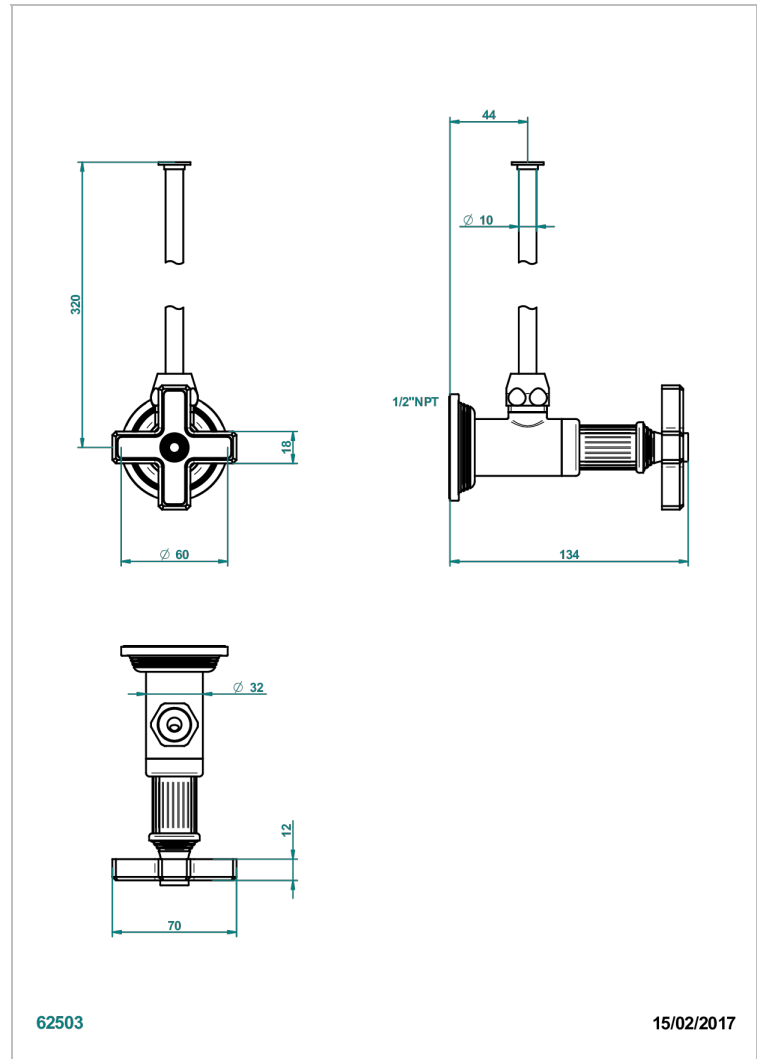

# GRAND CENTRAL METAL

U9K-181/SWC

Robinet de réglage jonction femelle avec tube de 50 cm et sachet d'adaptateur, rosace et croisillon de style standard américain pour wc

THG<sup>®</sup>  
PARIS

62503

15/02/2017

## CARACTÉRISTIQUES

- Grand Central Métal
- Robinet de réglage jonction femelle avec tube de 50 cm et sachet d'adaptateur, rosace et croisillon de style standard américain pour wc