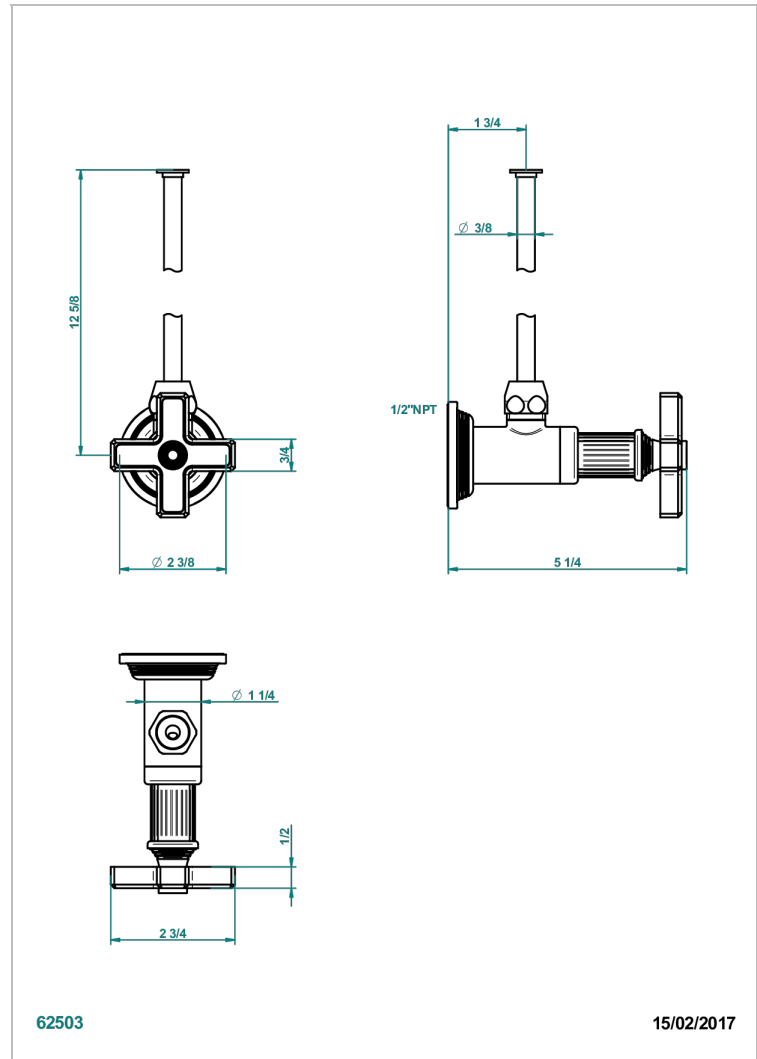

GRAND CENTRAL METAL

U9K-181/SWC

Robinet de réglage jonction femelle avec tube de 50 cm et sachet d'adaptateur, rosace et croisillon de style standard américain pour wc

THG[®]
PARIS

CARACTÉRISTIQUES

- Grand Central Métal
- Robinet de réglage jonction femelle avec tube de 50 cm et sachet d'adaptateur, rosace et croisillon de style standard américain pour wc

FINITIONS DISPONIBLES

Bronze clair - D01
Chromé - A02
Chromé insert doré - GA1
Chromé mat - C02
Doré brillant - F01
Doré mat - F07

Laiton fumé naturel - A13
Nickel brillant - B01
Nickel mat - C01
Noir mat céramique - D30
Or pâle - F30
Or pâle mat - F31