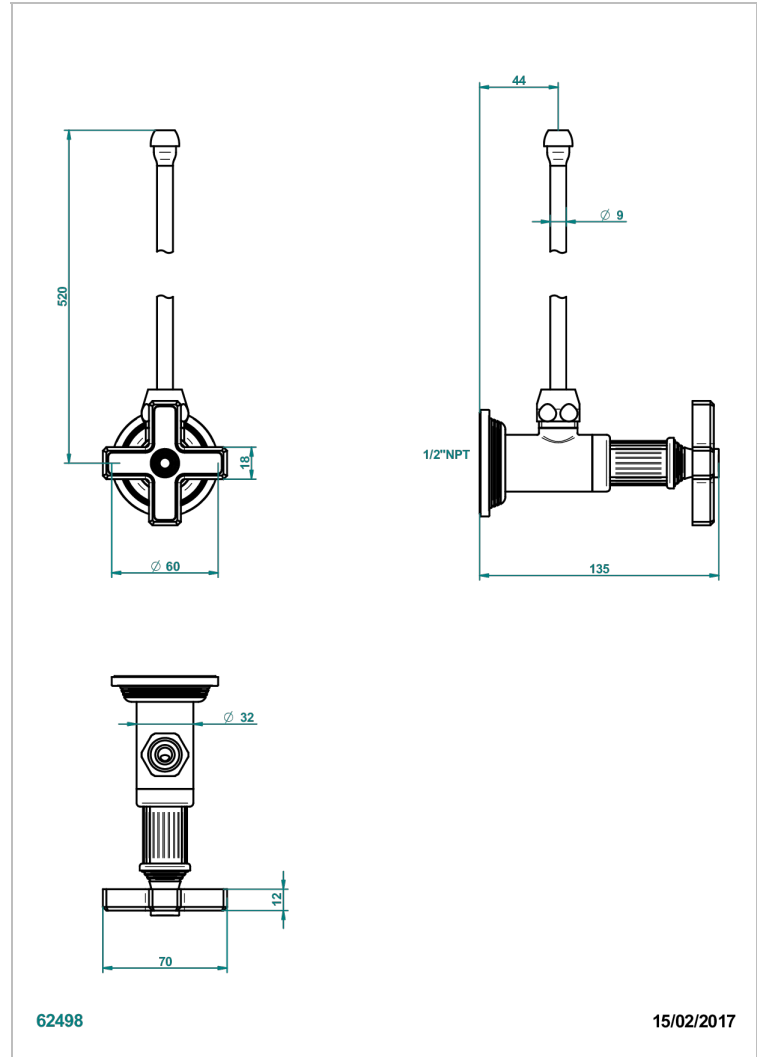

GRAND CENTRAL METAL

U9K-181/SLA

THG[®]
PARIS

Robinet de réglage jonction femelle avec tube de 50 cm et sachet d'adaptateur, rosace et croisillon de style standard américain pour lavabo et bidet

62498

15/02/2017

CARACTÉRISTIQUES

- Grand Central Métal
- Robinet de réglage jonction femelle avec tube de 50 cm et sachet d'adaptateur, rosace et croisillon de style standard américain pour lavabo et bidet

FINITIONS DISPONIBLES