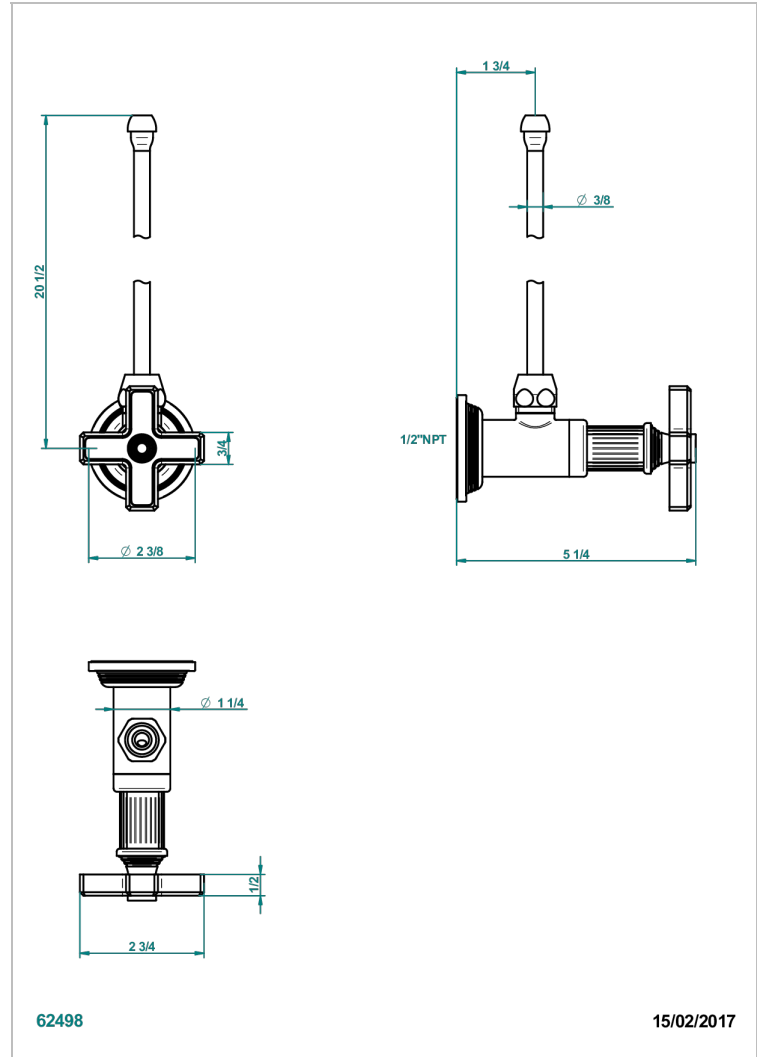

GRAND CENTRAL METAL

U9K-181/SLA

THG[®]
PARIS

Robinet de réglage jonction femelle avec tube de 50 cm et sachet d'adaptateur, rosace et croisillon de style standard américain pour lavabo et bidet

CARACTÉRISTIQUES

- Grand Central Métal
- Robinet de réglage jonction femelle avec tube de 50 cm et sachet d'adaptateur, rosace et croisillon de style standard américain pour lavabo et bidet

FINITIONS DISPONIBLES

Bronze clair - D01
Chromé - A02
Chromé insert doré - GA1
Chromé mat - C02
Doré brillant - F01
Doré mat - F07