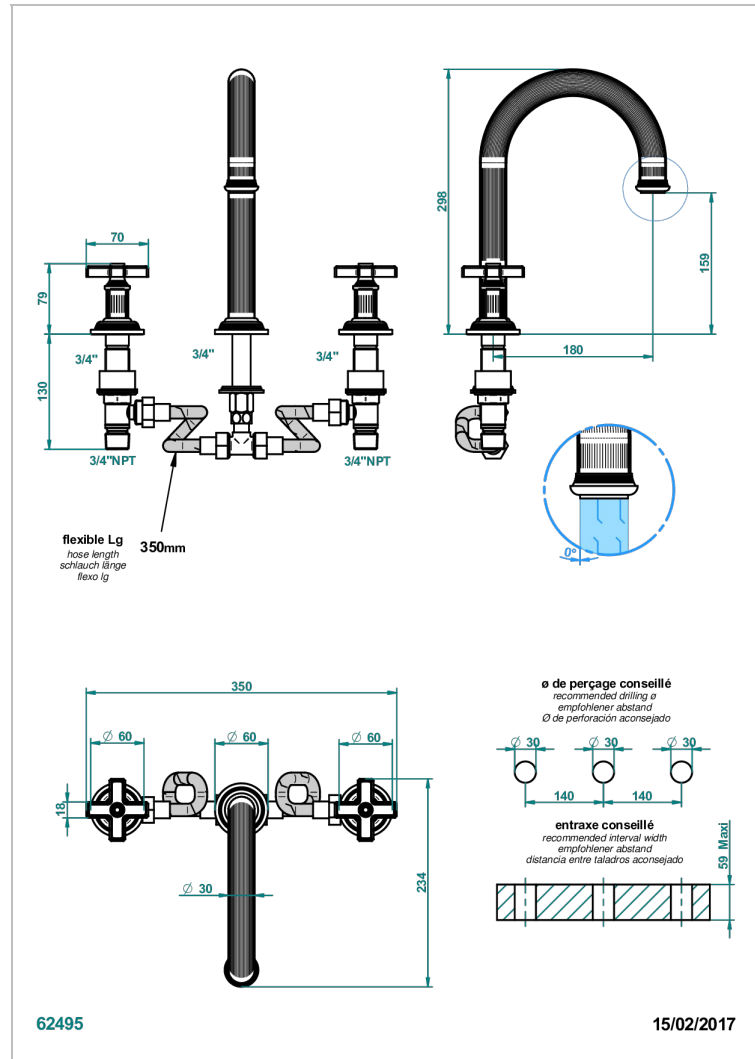

GRAND CENTRAL ONYX BLANC

U9R-25SGHUS

THG[®]
PARIS

Mélangeur de bain simple sur gorge super goliath, bec haut - standard américain -

CARACTÉRISTIQUES

- Grand Central Onyx blanc
- Mélangeur de bain simple sur gorge super goliath, bec haut - standard américain -