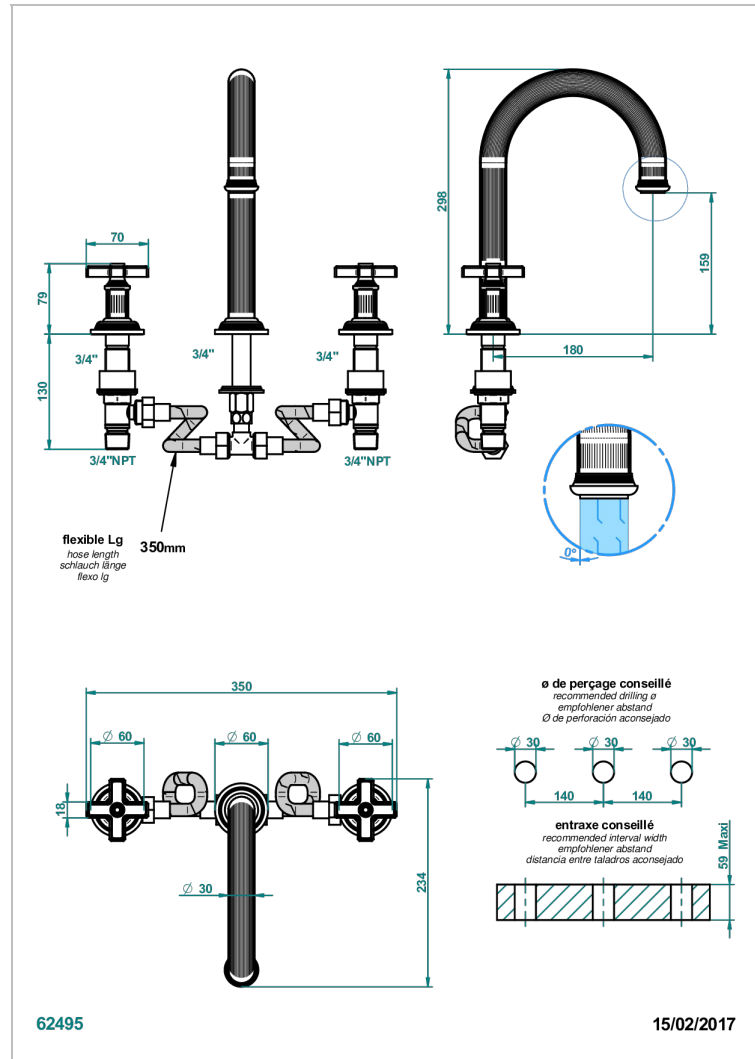

GRAND CENTRAL WHITE ONYX

U9R-25SGHUS

THG[®]
PARIS

Mélangeur de bain simple sur gorge super goliath, bec haut - standard américain -

CARACTERÍSTICAS

- Grand central White Onyx
- Mélangeur de bain simple sur gorge super goliath, bec haut - standard américain -