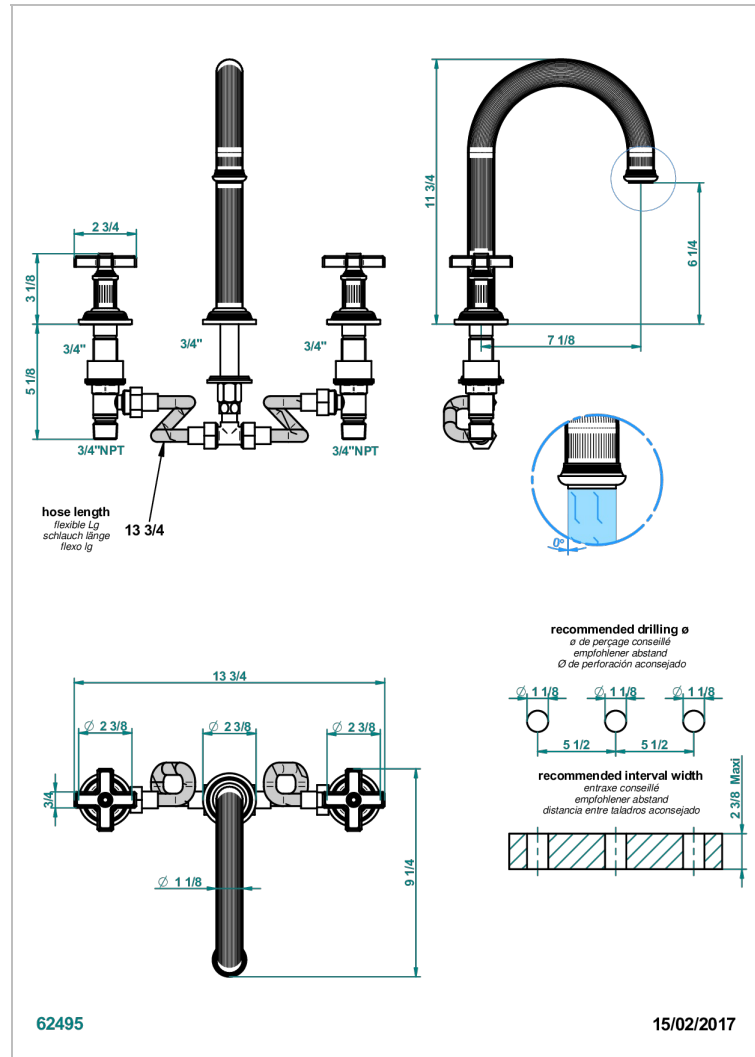

GRAND CENTRAL ONYX BLANC

U9R-25SGHUS

THG
PARIS

Mélangeur de bain simple sur gorge super goliath, bec haut - standard américain -

CARACTÉRISTIQUES

- Grand Central Onyx blanc
- Mélangeur de bain simple sur gorge super goliath, bec haut - standard américain -